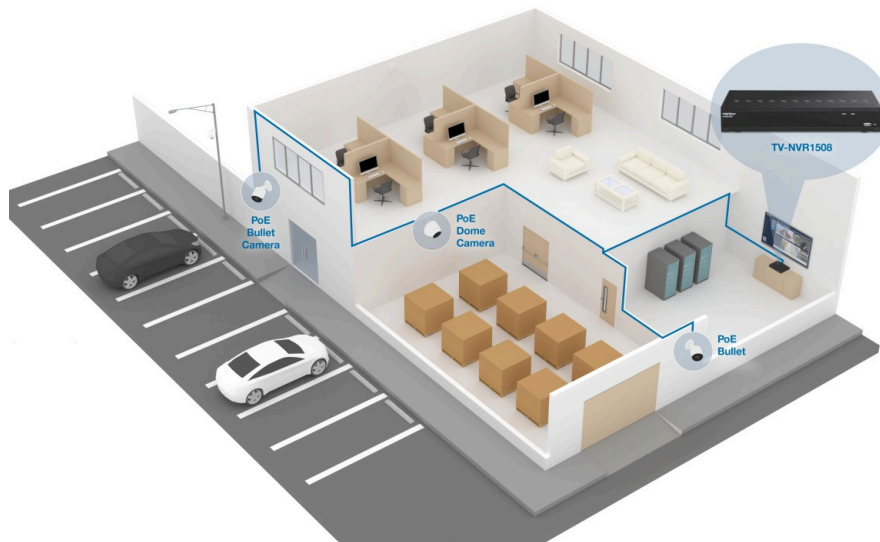

PROJETO DE REDE