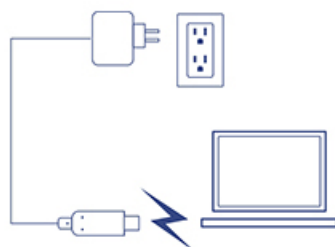

USB-C per HDMI con Distribuzione di Alimentazione e Porta USB 3.0

TUC-HDMI3 (v1.0R)

- Rimanda il tuo schermo laptop HD per ogni monitor HDMI o TV
- Supporta risoluzioni fino a 4K Ultra HD a 30 Hz
- Video impeccabili con USB-C ad alta velocità per la connessione HDMI
- USB-C Distribuzione di Alimentazione Conforme
- Porta USB 3.0 per connettere un dispositivo USB
- Supporta sistemi operativi Chrome™, Windows® 10 e Mac®

USB-C di TRENDnet per Adattatore Schermo HDMI 4K UHD con Distribuzione di Alimentazione, modello TUC-HDMI3, aggiunge un display HDTV o UHD a un notebook alimentato da USB-C. Rimanda lo schermo del notebook PC a un HDTV o a un monitor, una video esperienza impeccabile con la connessione l'USB-C per HDMI. La porta USB-C con distribuzione di alimentazione ti permette di ricaricare un notebook USB-C compatibile con un caricabatterie originale quando si sta simultaneamente utilizzando l'HDMI.

HDMI

Compatibile con schermi HD 1080p e UHD 4K con una risoluzione massima fino a 3840 x 2160 a 30 Hz

Porta Distribuzione di Alimentazione

La porta USB-C con distribuzione di alimentazione ti permette di ricaricare un notebook USB-C compatibile con un caricabatterie originale quando si sta simultaneamente utilizzando l'HDMI

Porta USB 3.0

Porta USB 3.0 adattabile che permette di connettere un dispositivo USB al tuo PC notebook

Soluzione della rete

- 1 Porta USB 3.0
- 2 Porta HDMI
- 3 Porta ingresso di alimentazione (PD) USB Tipo-C
- 4 USB Tipo-C