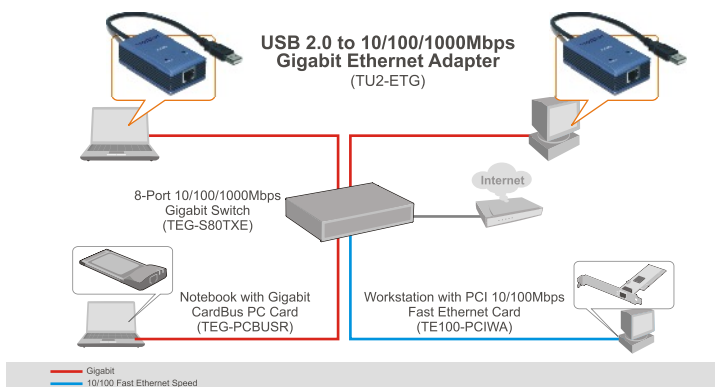

Адаптер для перехода от стандарта USB 2.0 к 10/100/1000 Мбит/с Gigabit Ethernet TU2-ETG

Характеристики

Аппаратное обеспечение	
Стандарты	• USB 2.0, 1.1 • IEEE 802.3: 10Base-T • IEEE 802.3u: 100Base-TX • IEEE 802.3ab: 1000Base-T
Скорость передачи данных	• Ethernet: 10 Мбит/с/20 Мбит/с (полудуплексный/дуплексный режим) • Fast Ethernet: 100 Мбит/с/200 Мбит/с (полудуплексный/дуплексный) • Gigabit: 2000 Мбит/с (дуплексный режим)
Встроенные буферы	• 20 Кб статического ОЗУ
Поддерживаемые ОС	• Windows 98SE/ME/2000/XP
СИД	• 10 Мбит/с, соединение
Сеть	• Питание от шины
Потребляемая мощность	• 950mW
Система управления режимом электропитания	• Ждущий режим • Спящий режим
Температура	• При работе: 0°C ~ 40°C (32°F ~ 104°F) • Хранение: -10°C ~ 55°C (14°F ~ 131°F)
Влажность	• 85% (без конденсации)
Сертификация	• FCC, CE

Сетевое решение

Содержимое упаковки

- TU2-ETG
- Руководство по быстрой установке
- Диск CD-ROM с драйверами

Продукты из этой серии

TEG-PCBUSR	32-х разрядный гигабитный адаптер CardBus PC Card
TEG-PCITXR	32-х разрядный гигабитный PCI адаптер проводного Ethernet (10/100/1000 Мбит/с)

ИНФОРМАЦИЯ КАСАТЕЛЬНО ЗАКАЗОВ

TRENDnet®

20675 Manhattan Place, Torrance, CA 90501 USA
Tel: 1-310-961-5500
Fax: 1-310-961-5511
Web: www.trendnet.com
Email: sales@trendnet.com

Заказ можно сделать по телефону:
1-888-326-6061