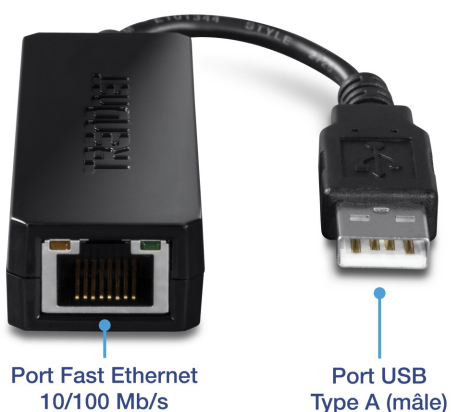

Adaptateur USB 2.0 vers Fast Ethernet

TU2-ET100 (v6.xR)

- Connectez vos périphériques compatibles USB à des débits Fast Ethernet
- Partagez rapidement des données, de la musique, des films et d'autres ressources sur le réseau
- Sa conception compacte réduit l'encombrement du bureau

Le TU2-ET100 est un adaptateur USB 2.0 vers Fast Ethernet haut débit permettant de vous connecter aisément à un réseau 10/100 Mb/s depuis un ordinateur de bureau, un MacBook[®], un ChromeBook[™] ou un PC portable compatible USB. Compatible avec l'USB 2.0 et rétrocompatible avec les débits USB 1.0 et 1.1, il vous permet de partager des fichiers et des imprimantes et d'accéder à Internet à haut débit.

Adaptateur compact

Sa conception compacte est idéale pour les professionnels en déplacement.

Compatibilité

Compatible avec les systèmes d'exploitation Windows et Mac.

Débits Fast Ethernet

Profitez de débits Ethernet Full Duplex 200 Mb/s grâce à cet adaptateur compact USB 2.0 vers Fast Ethernet.

SOLUTION RÉSEAUX

CARACTÉRISTIQUES

Easy Setup

Installation simple en quelques minutes

Connecteur flexible

Le câble USB flexible de 10,5 cm (4 pouces) fixé permet la majorité des scénarios d'installation

Alimentation via USB