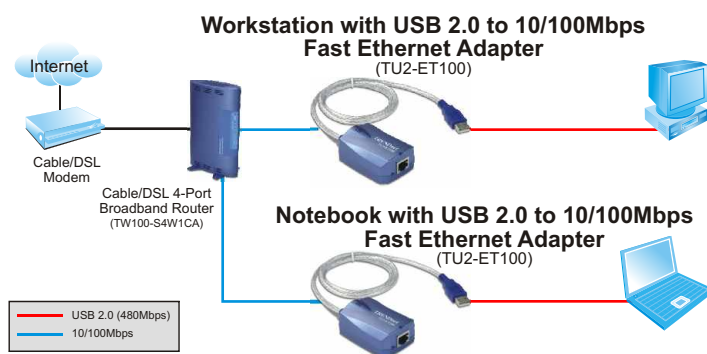

TU2-ET100 (v.2)

Adaptador de USB 2.0 a Fast Ethernet a 10/100Mbps

Especificaciones Técnicas

Interfaz

- USB 2.0, 1.1, 1.0

Estándares

- Autonegociación IEEE 802.3 10Base-T
- IEEE 802.3u 100Base-TX
- ASI/IEEE 802.3

Puertos

- 1 x Enchufe ascendente
- 1 x Puerto Fast Ethernet a 10/100Mbps

Compatible con controlador:

- Conforme con el sistema operativo de Windows 98(SE)/ME/2000/XP

Velocidad de transferencia (Half/Full Dúplex)

- Ethernet: Fast Ethernet
- a 10/20Mbps: USB
- a 100/200Mbps: 480Mbps (Alta velocidad)

Modo de activación

- Modo Bus-Power

LEDs de diagnóstico

- Enlace/ACT

Dimensiones (Largo x Ancho x Profundidad)

- 65 x 48 x 28mm (2,6 x 1,9 x 1,1 pulgadas)

Peso

- 71g. (2,5 onzas)

Temperatura operativa

- 0° ~ 40° C (32° ~ 104° F)

Temperatura de almacenamiento

- -10° ~ 70° C (14° ~ 158° F)

Humedad

- 0 ~ 90% (sin condensación)

Certificación

- FCC, CE

Soluciones par Integrar

Para ordenar por favor llame:
1-888-326-6061

Productos Relacionados

- → **TU2-700:**
  De USB a Convertidor PS/2
- → **TU2-400:**
  Hub USB Hi-Speed de 4 puertos

Informacion de la orden

TRENDware International, Inc.
3135 Kashiwa Street
Torrance, CA. 90505. USA
Tel: 310-891-1100
Fax: 310-891-1111
Web: www.TRENDNET.com
Email: sales@trendware.com