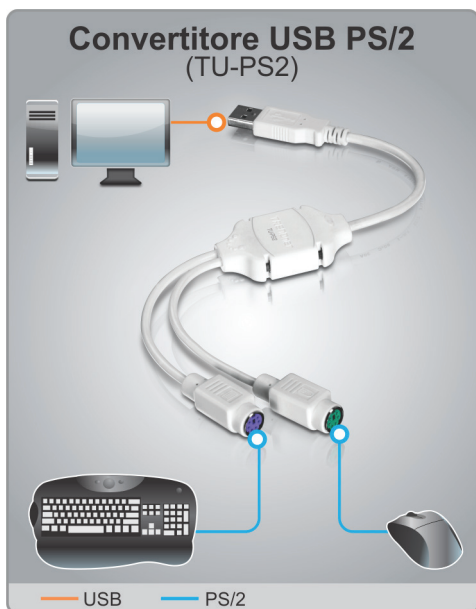

Convertitore USB PS/2 TU-PS2 (v2.0R)

Il Convertitore USB PS/2 ti consente di collegare una tastiera e un mouse PS/2 ad una porta USB del tuo desktop o laptop.

PANORAMICA DEL PRODOTTO

- Collega una tastiera e un mouse PS/2 ad una porta USB del tuo computer
- Facile installazione con la modalità Plug and Play universale (UPnP)
- Supporta diversi sistemi operativi

CARATTERISTICHE

- Compatibile con USB 1.1 e USB 1.0 Specifications
- Converti due apparecchi PS/2 contemporaneamente (tastiera e mouse) all'interfaccia USB
- Converts the PS/2 port on the KVM switch to USB KVM device (PC, Mac or SUN Platforms)
- Supporta mouse PS/2 normale e Microsoft IntelliMouse
- Supporta velocità di trasferimento dati sino a 12 Mbps
- Supporta l'alimentazione tramite BUS, non è necessario alcun adattatore d'alimentazione esterno.
- Semplice installazione Plug and Play (UPnP)
- 2 anni di garanzia

SOLUZIONE DELLA RETE

CONTENUTO DELLA CONFEZIONE

TU-PS2

Manuale di installazione rapida

PRODOTTI CORRELATI

TU-S9	Convertitore USB / seriale
TU-P1284	Convertitore USB / parallela 1284
TU2-ET100	Adattatore USB 10/100 Mbps