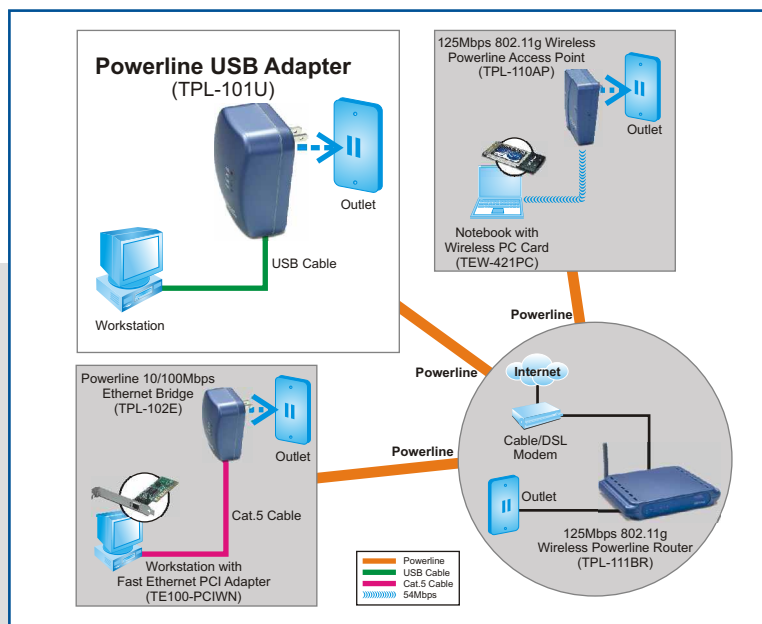

- Eigenschaften**
- Bis zu 14MBit/s schnelle Datenübertragung über Stromkabel
 - Erlaubt gleichzeitigen gemeinsamen Internetzugriff über bestehende Steckdosen
 - Unterstützt bis zu 12 Clients pro Netzwerk
 - Vollständig mit HomePlug 1.0.1 kompatibel
 - Unterstützt 56-Bit-Datenverschlüsselung
 - Kompatibel mit Windows 98(SE), ME, 2000 und XP
 - Nimmt die Verbindung zu einem Netzwerk über vorhandene Stromkabel und Steckdosen auf
 - Reichweite bis zu 300 Metern (abhängig von Umgebung)
 - Unterstützt einfache Plug-&-Play-Installation
 - 3 Jahre Garantie

POWERLINE

TPL-101U

Powerline-USB-Adapter

Technische Spezifikationen

Hardware

Standards	• IEEE 802.3, IEEE 802.3U HomePlug 1.0.1
Schnittstelle	• USB 1.1 Upstream-Port (Typ B)
Stromversorgung	• Kabel
Frequenzband	• 4,3 - 20,9 MHz
Zugriffsmethode	• CSMA/CA
Modulation	• OFDM
Geschwindigkeit	• Powerline: Bis zu 14 MBit/s • USB: Bis zu 12 MBit/s
Unterstützte Betriebssysteme	• Windows 98SE/ME/2000/XP
Geräte	• Bis zu 12 Clients
Verschlüsselung	• 56-Bit DES mit Schlüsselmanagement
LED	• Stromversorgung, Link, Aktivität, Kollision
Abmessungen	• L x B x H) 68 x 43 x 95 mm
Gewicht	• 113g
Stromversorgung	• 100 - 240 V Wechselstrom, 50/60 Hz
Temperatur	• 0 °C bis 70 °C
Luftfeuchtigkeit	• 0 % bis 90 % (nicht kondensierend)
Zertifizierungen	• FCC, CE, HomePlug 1.0.1

Illustration eines Netzwerks

Packungsinhalt

- TPL-101U
- Kurzanleitung zur Installation
- Programm-CD

Verwandte Produkte

- | | |
|------------------|--------------------------------------------------------|
| TPL-102E | • 10/100 MBit/s Powerline-Ethernet-Bridge |
| TPL-110AP | • Drahtloser 125 MBit/s 802.11g Powerline Access Point |
| TPL-111BR | • Drahtloser 125 MBit/s 802.11g Powerline-Router |