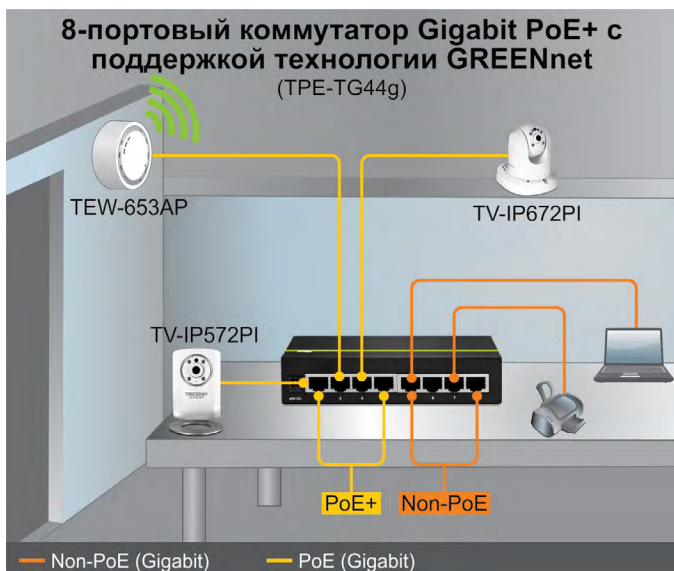

8-портовый коммутатор GREENnet Gigabit PoE+ TPE-TG44g (v2.1R)

СЕТЕВОЕ РЕШЕНИЕ

СОДЕРЖИМОЕ УПАКОВКИ

TPE-TG44g

Руководство по быстрой установке

Силовой адаптер (52 V DC, 1,38 A)

ПРОДУКТЫ ИЗ ЭТОЙ СЕРИИ

TV-IP572P	Интернет-камера наружного наблюдения Megapixel PoE
TV-IP672PI	Интернет-камера Megapixel PoE с режимом ночного видения, функцией поворота и наклона, а также увеличения/уменьшения изображения
TPE-TG80G	8-портовый коммутатор GREENnet Gigabit PoE+

ИНФОРМАЦИЯ КАСАТЕЛЬНО ЗАКАЗОВ

TRENDnet

20675 Manhattan Place, Torrance, CA 90501 USA

Tel: 1-310-961-5500

Fax: 1-310-961-5511

Web: www.trendnet.com

Email: sales@trendnet.com