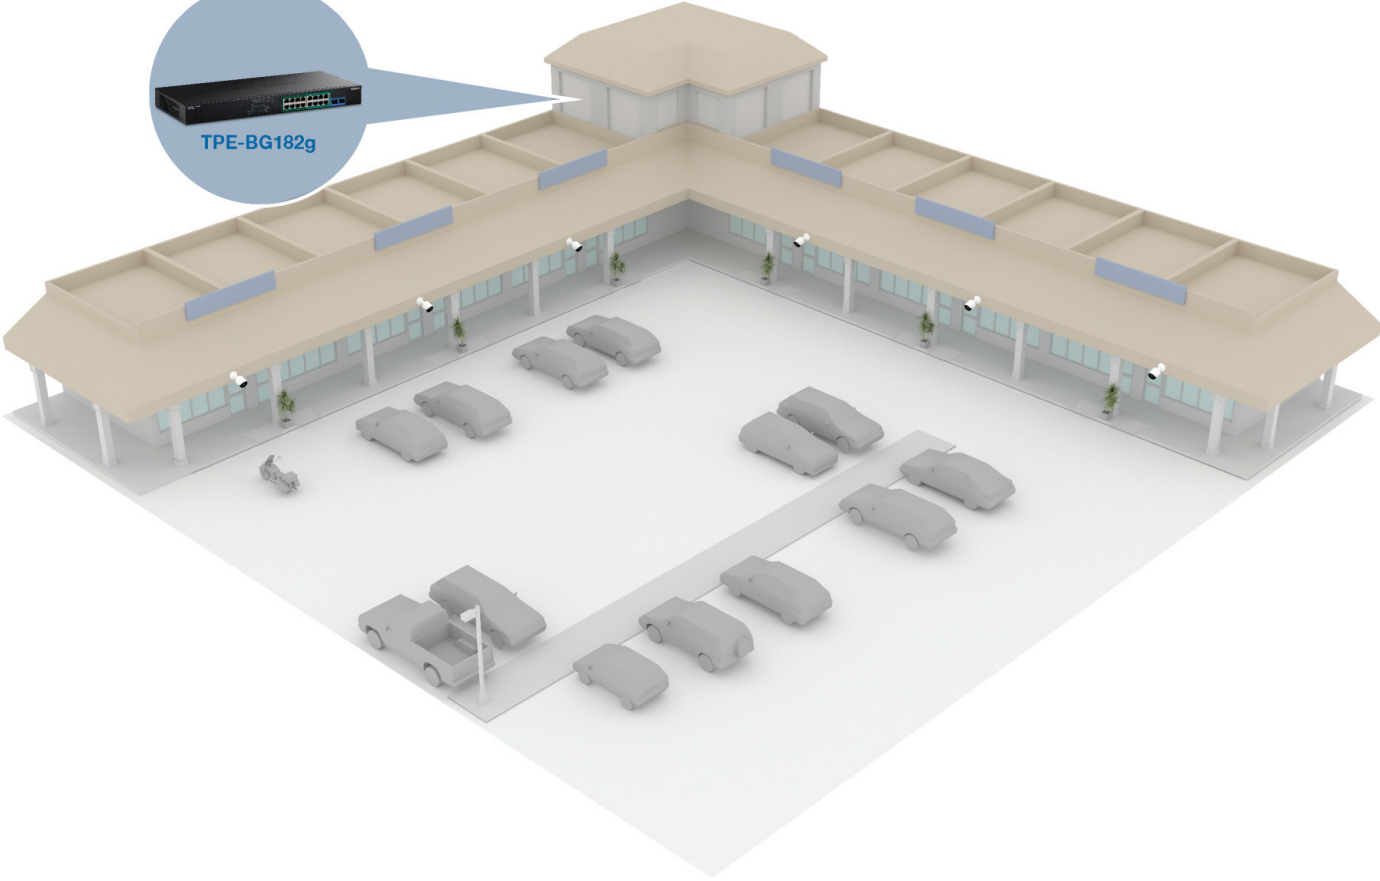

LED indicators

8 x Gigabit 4PPoE ports

2 x SFP Slot

8 x Gigabit PoE+ ports