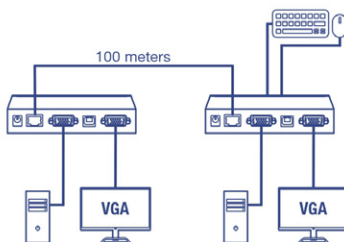

OSD

Управляйте доступом к переключателю средств коммутации KVM с помощью удобного экранного меню.

Расширитель средств коммутации KVM

Увеличивает расстояние управления клавиатурой, видео и мышью до 100 м (238 фт.)