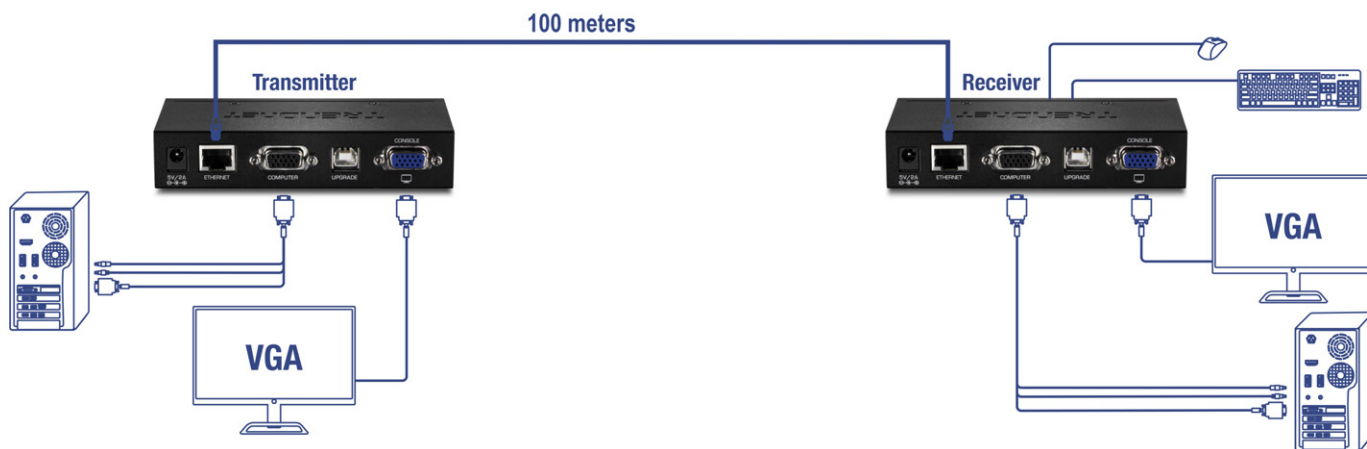

- Подключите коммутатор KVM от TRENDnet для управления несколькими серверами
- Удобные средства управления экранному меню
- Функции горячих клавиш

Комплект расширителя средств коммутации KVM USB VGA компании TRENDnet, модель TK-EX4, увеличивает расстояние для клавиатуры, видео и мыши до 100 м (328 фт.). Удаленный доступ к Вашему серверу в сетевой комнате благодаря расширению управления средствами коммутации KVM на Вашей рабочей станции. Подключите комплект расширения средствами коммутации KVM к коммутатору средств коммутации KVM компании TRENDnet для удобного управления несколькими серверами из удаленного местоположения.

Не требуется установки программного обеспечения. Просто подключите устройства к расширителю средств коммутации KVM с помощью прилагаемых кабелей для полного управления средствами коммутации KVM. Горячие клавиши на расширителе средств коммутации KVM для управления локальными и удаленными консольными станциями. Удаленное консольное устройство (приемное устройство) поддерживает USB клавиатуру и мышь, а также подключения через порт VGA. Локальное консольное устройство (передатчик) поддерживает USB клавиатуру и мышь, а также подключения через порт VGA.

OSD

Управляйте доступом к переключателю средств коммутации KVM с помощью удобного экранного меню.

Расширитель средств коммутации KVM

Увеличивает расстояние управления клавиатурой, видео и мышью до 100 м (238 фт.)

Без установочного CD

Просто подключите передатчик и приемник вместе через кабель Категории cat5e или выше для полного управления средствами коммутации KVM.

СЕТЕВОЕ РЕШЕНИЕ

ОБЩИЕ ХАРАКТЕРИСТИКИ

Без установочного CD