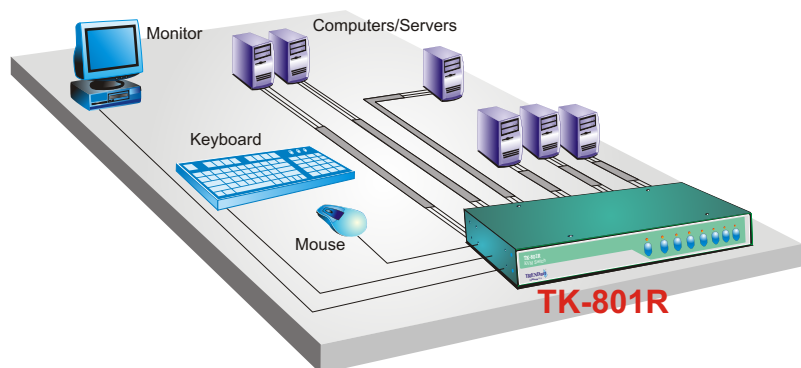

KVM Switch de 8-Ports rackable TK-801R

Spécifications

Matériel	
Port de l'ordinateur	• 8 ports • Clavier et Souris: PS/2 type mini Din 6-pin (female) • VGA: HDDB 15-pin (female)
Port du Console	• 1 port • Clavier et Souris: PS/2 type mini Din 6-pin (female) • VGA: HDDB 15-pin (female)
Sélection de PC	• Boutons "Hot-Keys" et "Push "
Témoins lumineux LED	• Two LED indicators per port - PC Link (green) and PC Active (red)
Intervalle de scan	• 5~99 seconds
Clavier	• Saved and restored
Bande passante de video	• 200MHz
Prise Electrique	• External AC Power adapter, 12VDC, 1A (or 9VDC, 1A)
Dimensions	• 410 x 165 x 45 mm (16.14 x 6.5 x 1.77 inches)
Poids	• Approximately 2.2 Kg. (4.85 lbs)
Température	• Utilisation: 0°~ 40°C (32°~ 104°F) • Stockage: -20°~ 60°C (-4°~ 140°F)
Humidité d'opération	• 0~80%, Non-Condensing
Certificats	• FCC, CE

Solution de Réseaux

Produits en relation

TK-802R	Commutateur KVM avec menu à l'écran et 8 ports, empilable sur rack
TK-801R	KVM Switch de 8-Ports rackable
TK-200K	Kit Switch 2-ports KVM
TK-400K	Kit KVM Switch de 4-Ports
TK-401R	Commutateur KVM à 4 ports empilable sur rack
TK-C06	Câble KVM (6 feets) de TRENDnet's
TK-C10	Câble KVM (10 feets)

Information pour commander

TRENDnet

20675 Manhattan Place, Torrance, CA 90501 USA

Tel: 1-310-961-5500

Fax: 1-310-961-5511

Web: www.trendnet.com

Email: sales@trendnet.com

Pour commander, merci d'appeler au:

1-888-326-6061