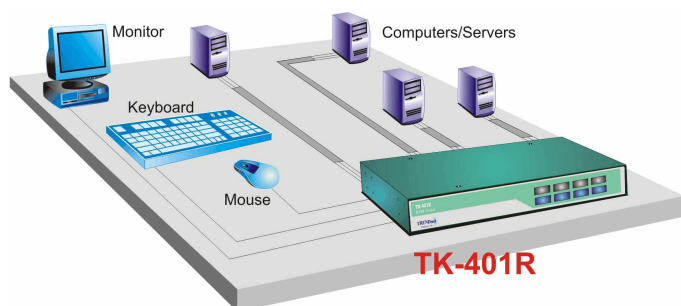

TK-401R

4-facher Einbau-KVM-Umschalter

Technische Spezifikationen

Computer-Ports:

- 4 Ports.
- Tastatur und Maus: 6-polige PS/2-Mini-DIN-Buchse
- VGA: 15-polige HDDB-Buchse

Konsolen-Port:

- 1 Port.
- Tastatur und Maus: 6-polige PS/2-Mini-DIN-Buchse
- 15-polige VGA HDDB-Buchse

PC-Auswahl:

- Drucktasten und Tastenkombinationen

LED-Bereich:

- Zwei LED-Anzeigen pro Port („PC Link“ (grün) und „PC Active“ (rot))

Autoscan-Intervall:

- 5 - 99 Sekunden

Tastaturstatus:

- gesichert und wiederhergestellt

Video-Bandbreite:

- 200MHz

Netzteil (optional):

- Externes Netzteil :12 V Gleichstrom, 1 A (oder 9 V, 1 A)

Abmessungen:

- 220 x 100 x 44,5 mm

Gewicht:

- ca. 1 kg

Temperatur:

- Betrieb: 0 °C bis 40 °C
- Lagerung: -20 °C bis 60 °C

Luftfeuchtigkeit:

- 0 % bis 80% (nicht kondensierend)

Zertifizierungen:

- FCC, CE

Illustration eines Netzwerks

Verwandte Produkte

- ---> **TK-401R:** 4-facher Einbau-KVM-Umschalter
- ---> **TK-801R:** 8-facher Einbau-KVM-Umschalter
- ---> **TK-200:** 2-facher KVM-Umschalter
- ---> **TK-200K:** 2-facher KVM-Umschalter
- ---> **TK-400:** 4-facher KVM-Umschalter
- ---> **TK-400K:** 4-facher KVM-Umschalter
- ---> **TK-800R:** 8-facher Einbau-KVM-Umschalter
- ---> **TK-C06:** KVM-Anschlusskabel (2 Meter, Stecker/Stecker)
- ---> **TK-C10:** KVM-Anschlusskabel (3 Meter, Stecker/Stecker)

Bestellungs Informationen

TRENDware International, Inc.

3135 Kashiwa Street
Torrance, CA. 90505. USA

Tel: 310-891-1100

Fax: 310-891-1111

Web: www.TRENDNET.com

Email: sales@trendware.com

**Zum Bestellen bitte folgende
Nummer anwählen:
1-888-326-6061**