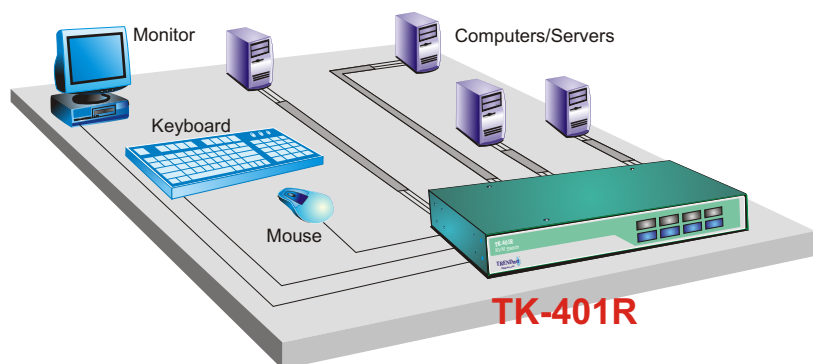

Commutateur KVM à 4 ports empilable sur rack TK-401R

Spécifications

Matériel	
Connexions à l'ordinateur	• 4 ports: Clavier et souris : Mini Din de type PS/2 à 6 broches (femelle) • VGA: 15 broches HDDB (femelle)
Port console	• 1 port: Clavier et souris : Mini Din de type PS/2 à 6 broches (femelle) • VGA: 15 broches HDDB (femelle)
Sélection du PC	• Boutons et touches de raccourci
Voyants lumineux	• Deux voyants lumineux par port (PC Link (vert) et PC actif (rouge))
Intervalles de scan automatique	• De 5 à 99 secondes
Etat du clavier	• Enregistré et restauré
Largeur de bande vidéo	• 200MHz
Adaptateur secteur (non fourni)	• Adaptateur secteur externe, 12V DC, 1A (ou 9V DC, 1A)
Dimensions	• 220 x 100 x 44,5 mm (8,7 x 4 x 1,77 pouces)
Poids	• Environ 1 Kg
Température	• Fonctionnement : De 0 à 40°C • Entreposage : De 25 à 60°C
Humidité (en fonctionnement)	• Entre 0 et 80%, pas de condensation
Certifications	• FCC, CE

Solution de Réseaux

Produits en relation

TK-401R	Commutateur KVM à 4 ports empilable sur rack
TK-801R	KVM Switch de 8-Ports rackable
TK-200	Switch 2 ports KVM Ecran/Clavier/Souris
TK-200K	Kit Switch 2-ports KVM
TK-400	Switch 4 ports KVM Ecran/Clavier/Souris
TK-400K	Kit KVM Switch de 4-Ports
TK-800R	Switch 8 ports KVM rackable Ecran/clavier/souris
TK-C06	Câble KVM (6 feets) de TRENDnet's
TK-C10	Câble KVM (10 feets)

Information pour commander

TRENDnet

3135 Kashiwa Street, Torrance, CA 90505 USA

Tel: 1-310-891-1100

Fax: 1-310-891-1111

Web: www.trendnet.com

Email: sales@trendnet.com

Pour commander, merci d'appeler au:

1-888-326-6061