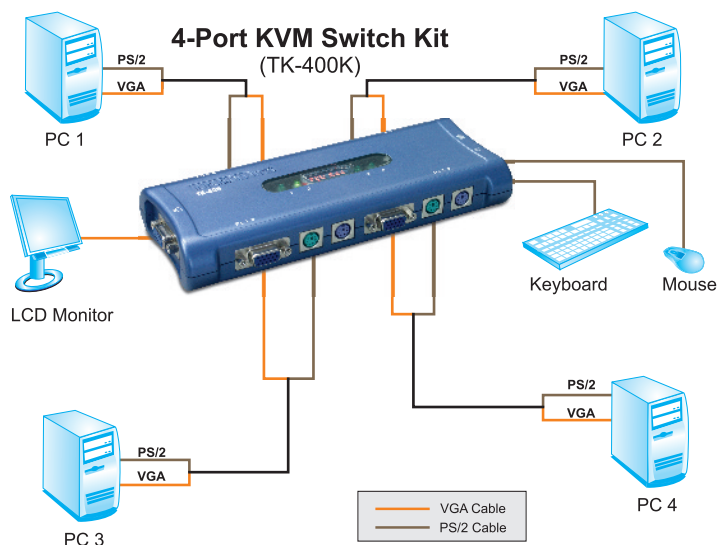

Комплект 4-портового переключателя клавиатура/видео/мышь TK-400K (b1)

Характеристики

Аппаратура	
Соединения компьютеров	• 4
KVM-кабель	• 4 комплекта высококачественных KVM-кабелей дл. 1,8 м (6 футов) (UL2919 для VGA-монитора, штырьковый со штырьковым разъемом)
Интерфейс порта	• Клавиатура с 6-контактным разъемом PS/2 Mini Din (гнездовым) • Мышь: PS/2 6-контактный Mini Din (гнездовой) • VGA HDB 15-контактный (гнездовой)
PC-порт	• 4
Консольный порт	• 1
Выбор портов	• Кнопка и назначенные клавиши
Интервалы в режиме Auto Scan	• 4 секунды
Источник питания	• Питание через интерфейс клавиатуры PS/2
Электропитание	• Дополнительно внешний источник питания 5В-9В пост. тока, 800mA~1A
Габариты	• 192 x 81 x 31 мм (7,5 x 3,2 x 1,2 дюйма)
Вес	• 240 г (8,5 унции)
Температура	• При работе: 0°C ~ 40°C (32°F ~104°F) • При хранении: -20°C ~ 60°C (-4°F ~140°F)
Влажность	• 0%~8%, без конденсации
Сертификация	• CE, FCC

Сетевое решение

Содержимое упаковки

- TK-400K
- 4 комплекта KVM-кабелей
- Руководство пользователя на нескольких языках

Продукты из этой серии

TK-209i	2-х портовый коммутатор KBM (USB, PS/2, аудио)
TK-210K	2-х портовый коммутатор KBM (USB, PS/2, аудио)
TK-200K	Комплект 2-портового переключателя клавиатура/видео/мышь

ИНФОРМАЦИЯ КАСАТЕЛЬНО ЗАКАЗОВ

TRENDnet

20675 Manhattan Place, Torrance, CA 90501 USA

Tel: 1-310-961-5500

Fax: 1-310-961-5511

Web: www.trendnet.com

Email: sales@trendnet.com

Заказ можно сделать по телефону:

1-888-326-6061