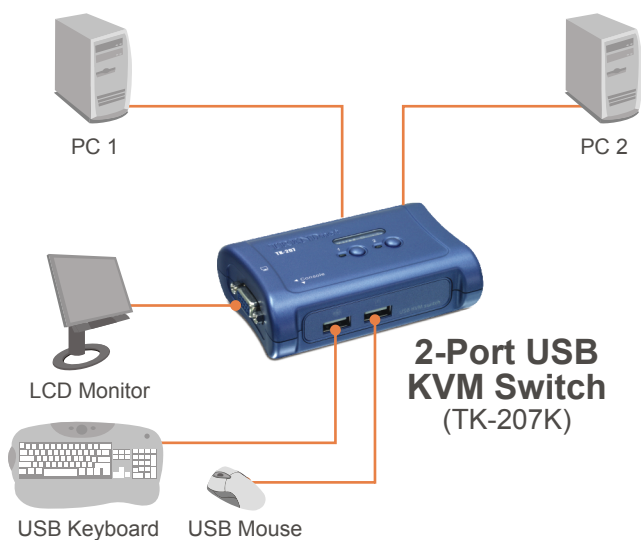

2-портовый USB переключатель клавиатура/видео/мышь TK-207K

2-портовый USB переключатель клавиатура/видео/мышь позволяет управлять работой двух ПК с помощью одного комплекта, включающего клавиатуру, монитор и мышь. Переключение от компьютера к компьютеру выполняется простым нажатием на клавишу! В комплект переключателя входят отдельные комплекты KVM-кабелей, благодаря чему можно сразу приступить к работе с 2-мя ПК. KVM-кабели также позволяют подпитывать переключатель, поэтому исключается необходимость в адаптере питания. Использование назначенных клавиш позволяет моментально воспользоваться такими возможностями, как переключение компьютеров и автосканирование. Функции "горячего" подключения и звукового подтверждения 2-портового переключателя клавиатура/видео/мышь просто незаменимы при управлении несколькими ПК.

2-портовый USB переключатель клавиатура/видео/мышь TK-207K

Характеристики

Оборудование	
Соединения компьютеров	• 2
USB-интерфейс	• Совместимость с характеристиками USB 1.1
KVM-кабель	• 2 комплекта KVM-кабелей дл. 1,2 м (4 фута)
Кабельный интерфейс	• К консоли: 1 штырьковый VGA/SVGA, тип HDB, 15 контактов • К ПК: 1 разъем USB (тип A), 1 штырьковый VGA/SVGA, тип HDB, 15 контактов
Разъемы консоли	• 2 для USB клавиатуры/мыши: (тип A) 1 VGA/SVGA, HDB, 15 контактов
Выбор портов	• Кнопка, команды с помощью "горячих" клавиш или клиентское переключающее ПО под Windows
Интервалы в режиме Auto Scan	• 10 секунды
Display Data Channel (DDC)	• DDC2B, DDC2AB
Состояние клавиатуры	• Сохраняется и восстанавливается
Источник питания	• Питание через USB-интерфейс
Габариты	• 98 x 70 x 28 мм (3,86 x 2,76 x 1,1 дюйма)
Вес	• 99 г (3,4 унции)
Температура	• При работе: 0°C ~ 40°C (32°F ~ 104°F) При хранении: -20°C ~ 60°C (-4°F ~ 140°F)
Влажность	• 0%~90%, без конденсации
Сертификация	• CE, FCC