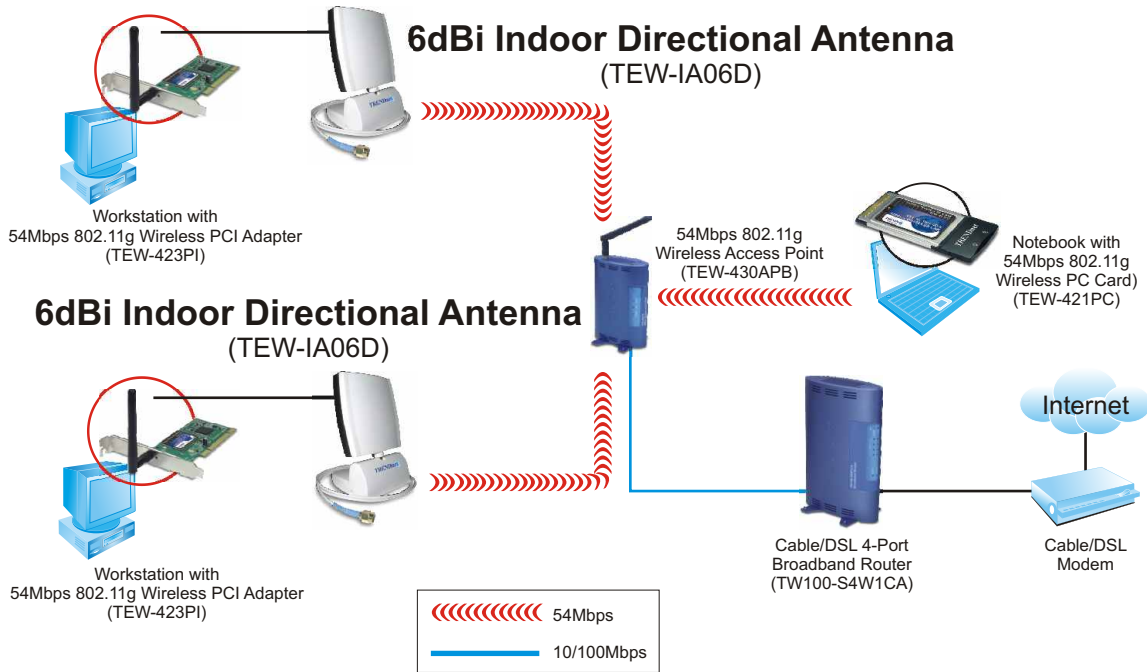

TEW-IA06D **Antena Interior Direccional de 6 dBi**

La Antena Direccional TEW-IA06D de TRENDnet ofrece más potencia y una mayor gama de distancia para su red inalámbrica. Como antena opcional para sus equipos de red inalámbrica IEEE 802.11b/g 2,4GHz, esta antena mejora la calidad y potencia de la señal y amplía el área de cobertura. Podrá simplemente colocar la antena en la superficie de nivel o asegurarla en la pared. Maximice la potencia de sus productos inalámbricos con la antena TEW-IA06D de TRENDnet. ¡Funciona con cualquier marca con Conector Macho SMA Invertido!

Certificación:

- CE, FCC

TEW-IA06D

Antena Interior Direccional de 6 dBi

Soluciones par Integrar

Patrón

Productos Relacionados

- ➡ **TEW-IA040:** Antena Interior Omni de 4 dBi
- ➡ **TEW-OA080K:** Kit de Antena Omni-Direccional Exterior de 8dBi
- ➡ **TEW-OA14DK:** Antena Direccional Exterior de 14dBi con 6 pies. Cable SMA Invertido (con kit de soporte de sujeción) (2m)