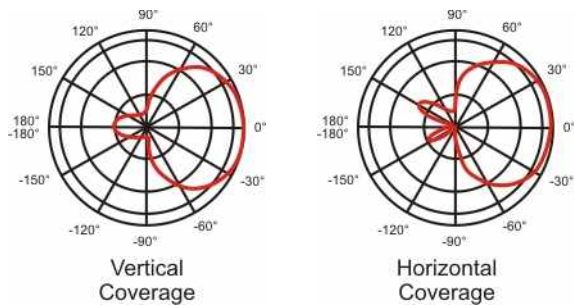

Productos Relacionados

- ➡ **TEW-IA040:** Antena Interior Omni de 4 dBi
- ➡ **TEW-OA080K:** Kit de Antena Omni-Direccional Exterior de 8dBi
- ➡ **TEW-OA14DK:** Antena Direccional Exterior de 14dBi con 6 pies. Cable SMA Invertido (con kit de soporte de sujeción) (2m)

Informacion de la orden

TRENDware International, Inc.
3135 Kashiwa Street
Torrance, CA. 90505. USA
Tel: 310-891-1100
Fax: 310-891-1111
Web: www.TRENDNET.com
Email: sales@trendware.com

Para ordenar por favor llame:
1-888-326-6061