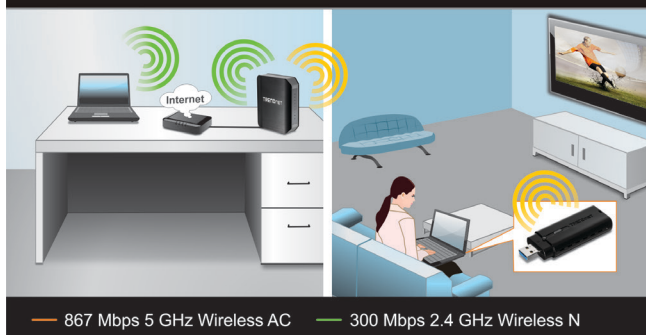

Adaptador USB Dual Band Wireless AC1200

TEW-805UB (v1.0R)

PROJETO DE REDE

Adaptador USB Dual Band Wireless AC1200 TEW-805UB

CONTEÚDO DA EMBALAGEM

TEW-805UB

CD-ROM (Utilitários e Driver)

Guia de Instalação Rápida Multilínguas

PRODUTOS RELACIONADOS

TEW-812DRU

TEW-684UB

TEW-692GR Roteador Wireless N900 Dual Band

INFORMACION DE LA ORDEN

TRENDnet

20675 Manhattan Place, Torrance, CA 90501 USA

Tel: 1-310-961-5500

Fax: 1-310-961-5511

Web: www.trendnet.com

Email: sales@trendnet.com