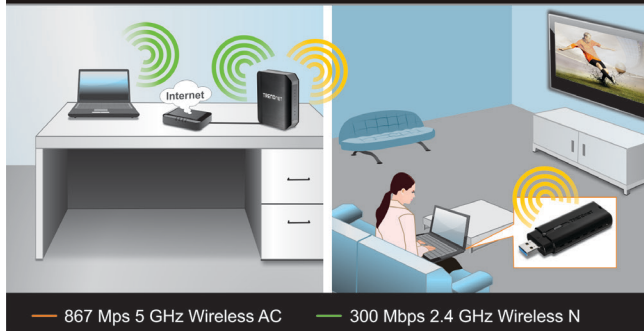

Adattatore USB dual band wireless AC1200

TEW-805UB (v1.0R)

SOLUZIONE DELLA RETE

Adattatore USB dual band wireless AC1200 TEW-805UB

CONTENUTO DELLA CONFEZIONE

TEW-805UB

CD-ROM (Programma di utilità e Driver)

Manuale d'installazione rapida in più lingue

PRODOTTI CORRELATI

TEW-812DRU	AC1750 dualband wireless router
TEW-684UB	Adattatore USB Dual Band Wireless N900
TEW-692GR	Router dual band wireless N900

LE INFORMAZIONI D'ORDINAMENTO

TRENDnet

20675 Manhattan Place, Torrance, CA 90501 USA

Tel: 1-310-961-5500

Fax: 1-310-961-5511

Web: www.trendnet.com

Email: sales@trendnet.com