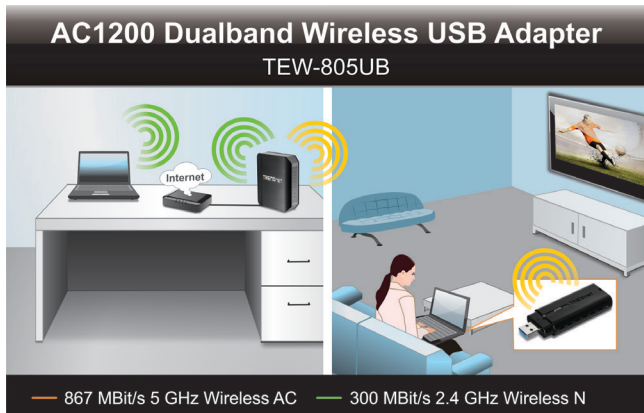

AC1200 Dualband Wireless USB Adapter

TEW-805UB (v1.0R)

ILLUSTRATION EINES NETZWERKS

PACKUNGSGEHALT

TEW-805UB

CD-ROM (Treiber- und Dienstprogramm)

Mehrsprachige Installationsanleitung

VERWANDTE PRODUKTE

TEW-812DRU	AC1750 Dual Band Wireless Router
TEW-684UB	Dualband W-LAN N900 USB Adapter
TEW-692GR	Dualband Wireless N900 Router

KONTAKT INFORMATIONEN

TRENDnet

Deutschland

Fon: 49-22 25 94 75 16 / Fax: 49-22 25 94 75 17

Hauptsitz

20675 Manhattan Place, Torrance, CA 90501 USA

Tel: 1-310-961-5500 / Fax: 1-310-961-5511

Web: www.trendnet.com