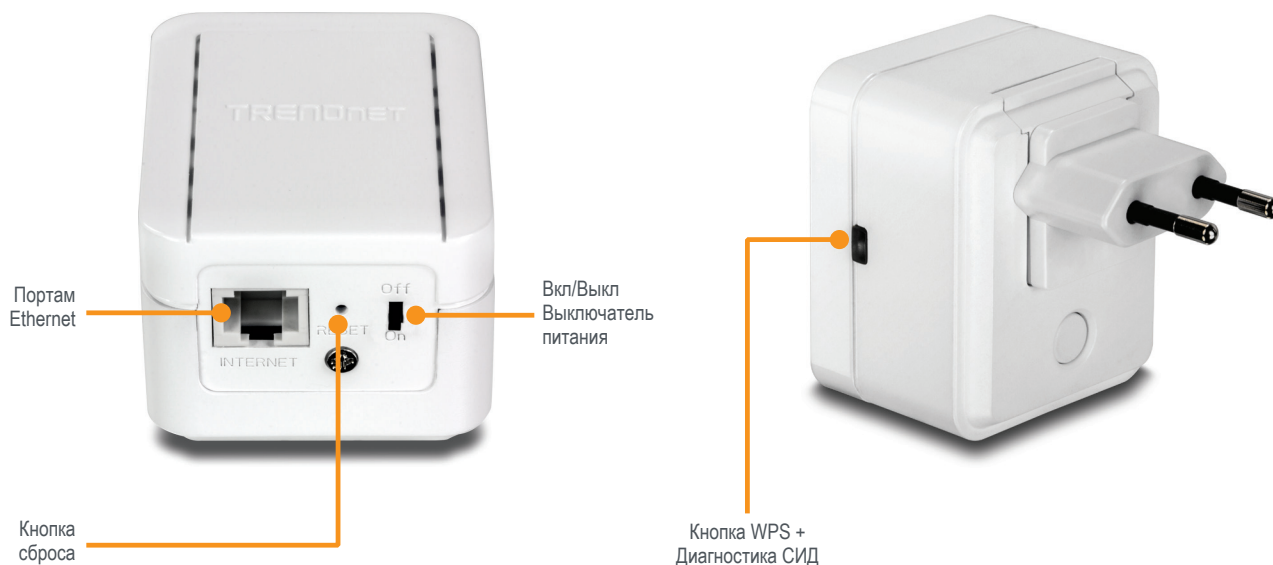

Расширитель зоны покрытия беспроводной сети N300 Easy-N-Range Extender повышенной мощности TEW-737HRE

- Беспроводной сигнал высокой мощности проникает сквозь стены, что значительно расширяет зону охвата сети
- Устройство в компактном корпусе подключается непосредственно к розетке электропитания
- Расширяет зону действия вашей беспроводной сети
- Не требует установки с диска
- Автоматически принимает алгоритм шифрования и пароль маршрутизатора
- Новейшее кодирование защищает ваши данные

Расширитель зоны покрытия беспроводной сети N300 Easy-N-Range повышенной мощности от компании TRENDnet, модель TEW-737HRE, обеспечивает чрезвычайно большой охват сети и позволяет устранить “мертвые” зоны. Настройка расширителя занимает всего несколько минут, так как не требуется установки ПО с диска. Устройство подключается непосредственно к розетке электропитания. Нажмите кнопку Wi-Fi Protected Setup (WPS) на маршрутизаторе, а затем аналогичную кнопку на расширителе TEW-737HRE. Устройство подключено и может использоваться для расширения зоны покрытия на большой площади.

N300 wireless

Стабильное соединение wireless N 300 Мбит/с

Порт Ethernet

Порт Ethernet упрощает процесс управления

Совместимость

Поддерживает маршрутизаторы wireless N всех производителей

Сетевое решение

Расширитель зоны покрытия беспроводной сети N300 Easy-N-Range повышенной мощности
TEW-737HRE

TEW-733GR Router

Интернет

300 Мбит/с Wireless N

Характеристики

Стандарты

- IEEE 802.3
- IEEE 802.3u
- IEEE 802.11b
- IEEE 802.11g
- IEEE 802.11n (до 300 Мбит/с)

Интерфейс устройства

- 1 х порта LAN 10/100 Мбит/с
- Кнопка WPS
- Выключатель питания
- Светодиод Индикаторы