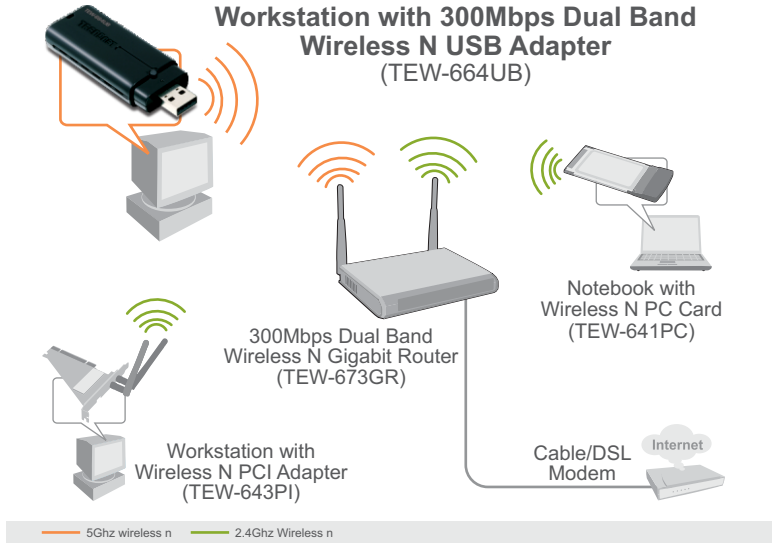

Двухдиапазонный USB-адаптер беспроводных сетей Wireless N 300 Мбит/с TEW-664UB(V1.0R)

Сетевое решение

Содержимое упаковки

- TEW-664UB
- CD-ROM (диск со служебными программами)
- Руководство по быстрой установке на нескольких языках
- Кабельный USB (14.5см / 5.7дюйма)

Продукты из этой серии

TEW-672GR	300Mbps Dual Band Wireless N Gigabit Router
TEW-670APB	Двухдиапазонная точка беспроводного доступа стандарта Wireless N, 300 Мбит/с

ИНФОРМАЦИЯ КАСАТЕЛЬНО ЗАКАЗОВ

TRENDnet®

20675 Manhattan Place, Torrance, CA 90501 USA

Tel: 1-310-961-5500

Fax: 1-310-961-5511

Web: www.trendnet.com

Email: sales@trendnet.com

Заказ можно сделать по телефону:

1-888-326-6061