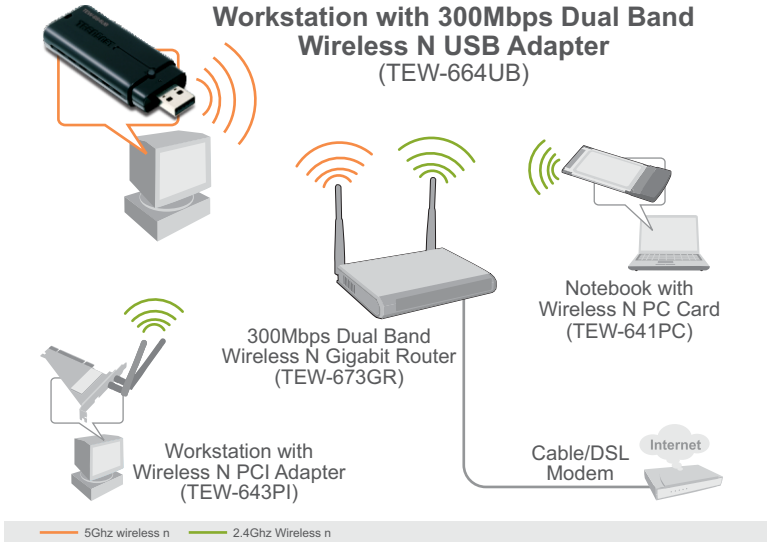

Двухдиапазонный USB-адаптер беспроводных сетей Wireless N 300 Мбит/с

TEW-664UB(V1.0R)

Двухдиапазонный USB-адаптер Wireless N 300 Мбит/с позволяет автоматически подключить переносной или настольный компьютер к беспроводным сетям (2,4 ГГц и 5 ГГц) с высочайшей скоростью и надежностью соединения. Устройство позволяет добиться 12-кратного увеличения скорости передачи данных и 4-кратного расширения зоны покрытия по сравнению с технологией Wireless g*.

Двухдиапазонный USB-адаптер беспроводных сетей Wireless N 300 Мбит/с TEW-664UB(V1.0R)

Сетевое решение

Содержимое упаковки

- TEW-664UB
- CD-ROM (диск со служебными программами)
- Руководство по быстрой установке на нескольких языках
- Кабельный USB (14.5см / 5.7дюйма)