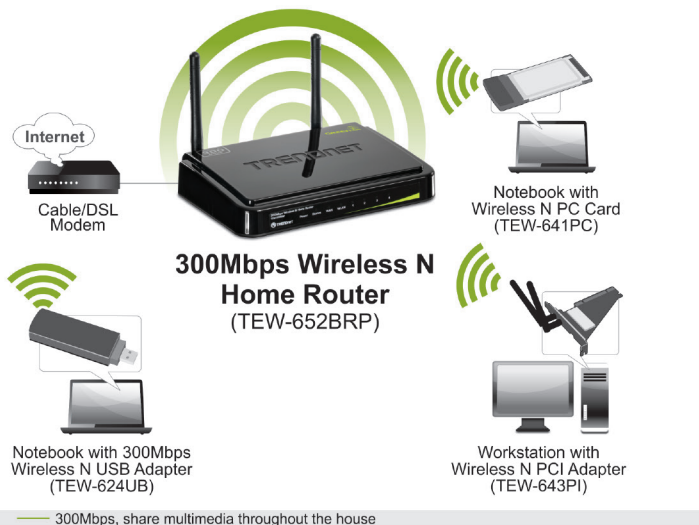

Маршрутизатор домашних беспроводных сетей Wireless N300

TEW-652BRP (V3.2R)

СЕТЕВОЕ РЕШЕНИЕ

СОДЕРЖИМОЕ УПАКОВКИ

TEW-652BRP

Руководство по быстрой установке на нескольких языках

CD-ROM (Инструкция пользователя)

Сетевой адаптер

Сетевой кабель (1.5m / 4.9ft.)

ПРОДУКТЫ ИЗ ЭТОЙ СЕРИИ

TEW-641PC	PC-карта Wireless N
TEW-649UB	Миниатюрный беспроводный класса N USB адаптер
TEW-643PI	PCI-адаптер Wireless N
TEW-624UB	PCI-адаптер 300 Мбит/с Wireless N

ИНФОРМАЦИЯ КАСАТЕЛЬНО ЗАКАЗОВ

TRENDnet®

20675 Manhattan Place, Torrance, CA 90501 USA

Tel: 1-310-961-5500

Fax: 1-310-961-5511

Web: www.trendnet.com

Email: sales@trendnet.com