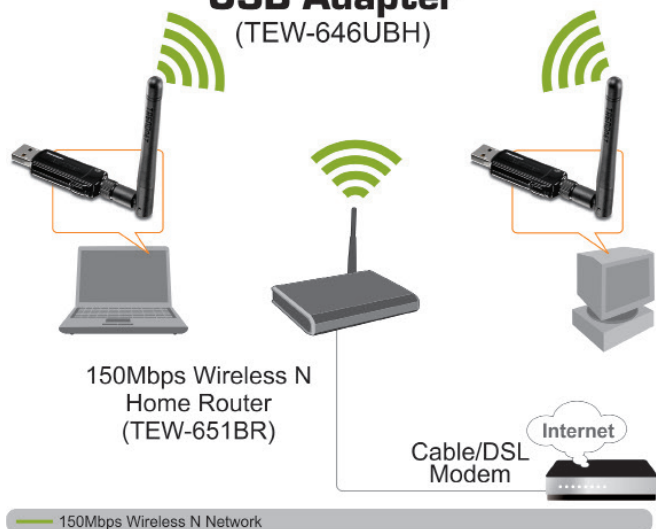

Характеристики

Аппаратура	
Интерфейс	• USB 2.0
Стандарты	• IEEE 802.11b, IEEE 802.11g, based on IEEE 802.11n technology
Светодиодные Индикаторы	• Power, Link
Кнопка WPS	• Позволяет запускать протокол полуавтоматического создания беспроводной сети WPS
Потребляемая мощность	• 2.5 Вт
Разъем антенны	• SMA
Поддерживаемые ОС	• Windows® 7, Vista, XP • Mac OS® 10.6, 10.5, 10.4
Габариты (Ш x В x Г)	• 60 x 16 x 8 mm (2.3 x 0.6 x 0.3 дюйма)
Weight	• 5.7кг. (0.2 унции)
Температура	• При работе: 0° к 55° C (32° ~ 131° F) • Хранения: -20°С к 70°С (-4° к158° F)
Влажность	• Макс. 95% (без конденсации)
Сертификация	• FCC
Беспроводная связь	
Модуляция	• OFDM, DSSS
Антенна	• 1 ненаправленная отсоединяемая антенна, 2dBi (разъем Reverse SMA)
Частота	• 2.412 - 2.484 ГГц
качеством обслуживания (QoS)	• 802.11e, WMM
Скорость передачи данных	• 802.11b: До 11Mbps • 802.11g: До 54Mbps • 802.11n: До 150Mbps
Выходная мощность	• 802.11b: 27dBm (типичая) • 802.11g: 24dBm (типичая) • 802.11n: 22dBm (типичая)
Чувствительность приема	• 802.11b: -86dBm (типичая) 11mpbs • 802.11g: -72dBm (типичая) 54Mbps • 802.11n: -65dBm (типичая) 150Mbps
Шифрование	• 64/128-bit WEP, WPA/WPA2-RADIUS, WPA /WPA2-PSK
Каналы	• 1~11 (Только версия FCC)

NETWORKING SOLUTIONS

High Power 150Mbps Wireless N USB Adapter (TEW-646UBH)

Содержимое упаковки

TEW-646UBH

CD-ROM со служебными программами

Руководство по быстрой установке на нескольких языках

Продукты из этой серии

TEW-657BRM	Модем-маршрутизатор ADSL2/2+ стандарта Wireless N 300 Мбит/с
TEW-651BR	Маршрутизатор домашних беспроводных сетей Wireless N 150 Мбит/с
TEW-648UB	Беспроводный N USB адаптер мощностью 150 Мб/с

CONTACT INFORMATION

TRENDNET®

20675 Manhattan Place, Torrance, CA 90501 USA

Tel: 1-310-961-5500

Fax: 1-310-961-5511

Web: www.trendnet.com

Email: sales@trendnet.com

1-888-326-6061