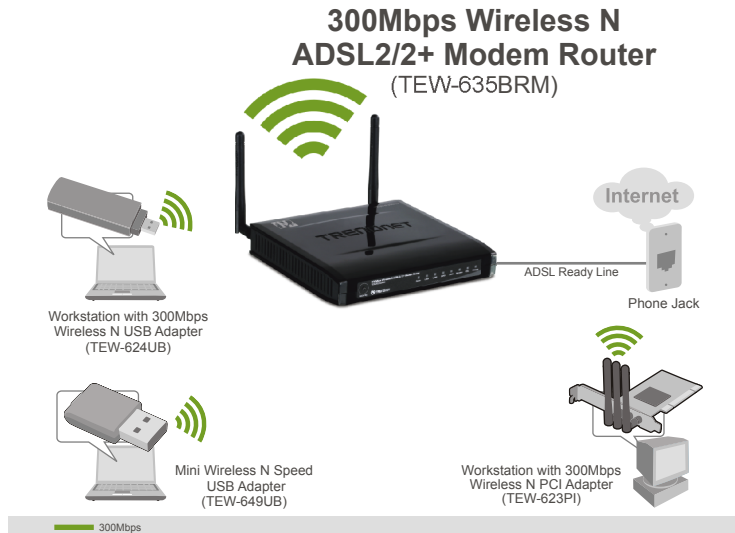

Modem router ADSL2/2+ wireless n 300Mbps TEW-635BRM(V1.0R)

NETWORKING SOLUTION

Contenuto della confezione

- TEW-635BRM
- Manuale d'installazione rapida in più lingue
- CD-ROM (Manuale dell'utente)
- Adattatore re (12V, 1A)
- Cavo Ethernet Categoria 5 (1.5 m/5ft.)
- Cavo telefonico Rj11 (0.9m /3ft)

Prodotti correlati

TEW-649UB	Adattatore Mini Wireless N Speed USB
TEW-623PI	Adattatore PCI wireless N 300 Mbps
TEW-624UB	Adattatore USB wireless N 300Mbps

ORDERING INFORMATION

TRENDnet®

20675 Manhattan Place, Torrance, CA 90501 USA

Tel: 1-310-961-5500

Fax: 1-310-961-5511

Web: www.trendnet.com

Email: sales@trendnet.com

To Order Please Call:

1-888-326-6061