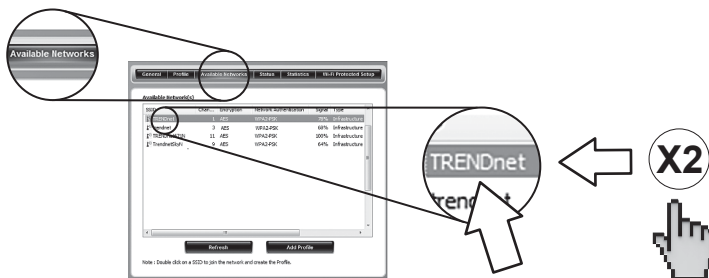

1

Посібник зі швидкого налаштування

2**3**

4

5

6

7

Add Profile

This is a computer to computer (ad-hoc) network; wireless access points are not used.

Profile Name :

Network Name (SSID) :

Channel :

Wireless Network Security
This network requires a key for the following: