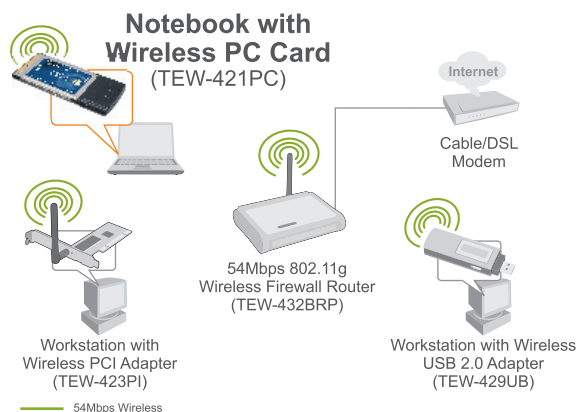

TEW-421PC (C1.1R)

Характеристики

Аппаратура	
Интерфейс	• 32-разр. карта CardBus Type II
Стандарты	• IEEE 802.11b и IEEE 802.11g
Антенна	• Интегрированная антенна с двойным разнесением (микроразнесение)
Светодиодный индикатор	• Сеть, соединение
Потребляемая мощность	• Режим приема: 370 мА • Режим передачи: 470 мА
Поддерживаемые ОС	• Windows 98, ME, 2000, XP, Vista (32/64-разр)
Габариты (ДхШхВ)	• 119 x 54 x 3 мм (4,7 x 2 x 0,1 дюйма)
Вес	• 40 г (1,4 унц.)
Температура	• При работе: 0° ~ 40° C (32° ~ 104° F) • Хранение: -10° ~ 70° C (14° ~ 158° F)
Влажность	• 10% ~ 95% (без конденсации)
Сертификация	• FCC, CE
Беспроводная связь	
Модульная аппаратура	• 802.11b: CCK (11 и 5,5 Мбит/с), DQPSK (2 Мбит/с), DBPSK (1 Мбит/с) 802.11g: ортогон. мультиплексир. деления частоты
Частота	• 2,412 - 2,484 ГГц (диапазон, выделенный для научной медицины)
Протокол доступа к среде передачи	• CSMA/CA с ACK
Скорость передачи данных (автом. устранение неисправностей)	• 802.11b: 11 Мбит/с, 5,5 Мбит/с, 2 Мбит/с и 1 Мбит/с • 802.11g: 54 Мбит/с, 48 Мбит/с, 36 Мбит/с, 24 Мбит/с, 18 Мбит/с, 12 Мбит/с, 9 Мбит/с и 6 Мбит/с
Мощность передачи	• 15dBm (типов.) @ 802.11b • 13dBm (типов.) @ 802.11g
Чувствительность приема	• 54 Мбит/с 10 % PER @ -70 dBm (типичная) • 11 Мбит/с 8% PER @ -86 dBm (типичная)
Безопасность	• WPA/WPA2(TKIP), WPA-PSK/WPA2-PSK(AES/TKIP), 64/128-разр. шифрование WEP (Hex или ASCII)
Каналы	• 1~11 (FCC) 1~13 (ETSI)

Сетевое решение

Содержимое упаковки

- TEW-421PC
- CD-ROM (Руководство пользователя)
- Краткое рук-во по уст. на нескольких языках

Продукты из этой серии

TEW-423PI	Беспроводной PCI адаптер 802.11g (54 Мбит/с)
TEW-424UB	Беспроводной USB 2.0 адаптер 802.11g (54 Мбит/с)
TEW-432BRP	Брандмауэр - маршрутизатор для беспроводной связи на скорости 54 Мбит/с, 802.11g

ИНФОРМАЦИЯ КАСАТЕЛЬНО ЗАКАЗОВ

TRENDnet

20675 Manhattan Place, Torrance, CA 90501 USA

Tel: 1-310-961-5500

Fax: 1-310-961-5511

Web: www.trendnet.com

Email: sales@trendnet.com

Заказ можно сделать по телефону:

1-888-326-6061