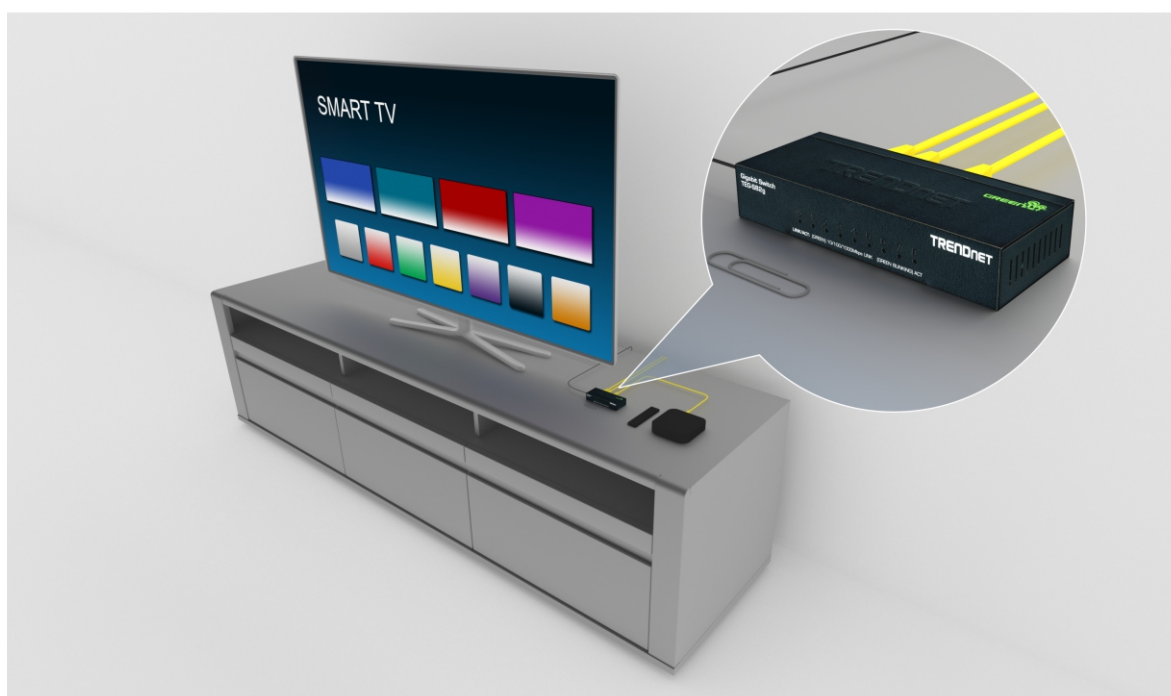

Il mini switch GREENnet Gigabit a 8 porte, modello TEG-S80g, assicura prestazioni ad alta larghezza di banda, facilità d'uso e affidabilità, il tutto in un minuscolo e resistente involucro in metallo riducendo contemporaneamente il consumo energetico. La tecnologia GREENnet™ regola automaticamente il consumo energetico secondo le necessità, consentendo un sostanziale risparmio energetico. La tecnologia GREENnet integrata è subito operativa e non richiede alcuna gestione.

Questo mini switch di rete in metallo, caratterizzato da un ingombro ridotto, è stato progettato per adattarsi a qualsiasi configurazione desktop ed è sufficientemente piccolo da essere riposto in tasca. Questo piccolo switch di rete è perfetto sia per una scrivania minimalista che per una scrivania affollata di apparecchiature. Incrementa l'efficienza della rete aziendale e ne elimina la congestione con velocità gigabit e una capacità di commutazione totale di 16 Gbps con modalità full-duplex. Integra questo robusto mini switch in metallo per ottenere una connettività di rete affidabile e ad alta velocità.

Design Compatto

Grazie al design compatto dell'alloggiamento in metallo, questo mini switch di rete è ideale per installazioni da scrivania o a parete. Il suo design fanless è perfetto per ambienti non rumorosi che richiedono un funzionamento silenzioso.

SOLUZIONE DELLA RETE

CARATTERISTICHE

Installazione semplice

Non è necessaria alcuna configurazione, è sufficiente collegare i dispositivi di rete a questo mini switch gigabit

Porte Gigabit

Dotato di otto porte Gigabit Ethernet