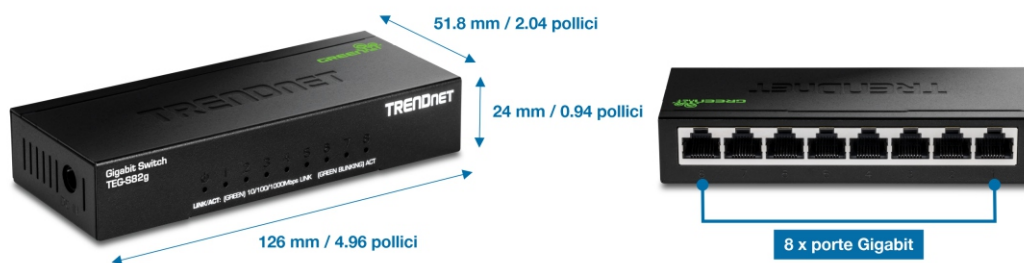

SOLUZIONE DELLA RETE