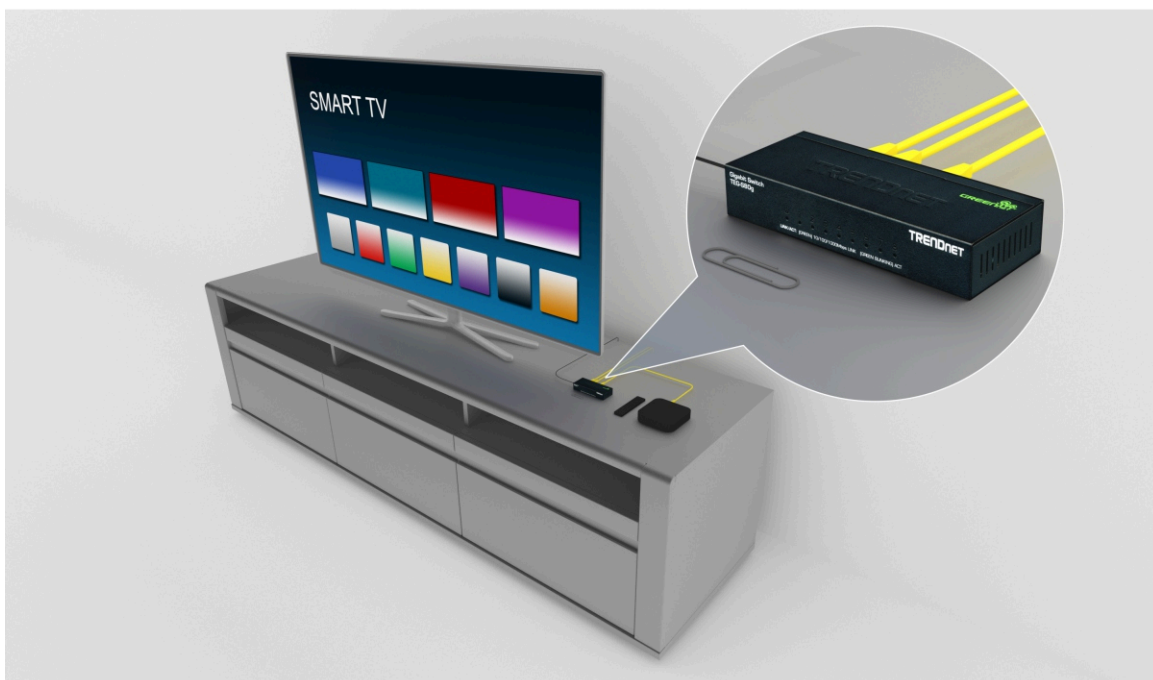

ILLUSTRATION EINES NETWORK