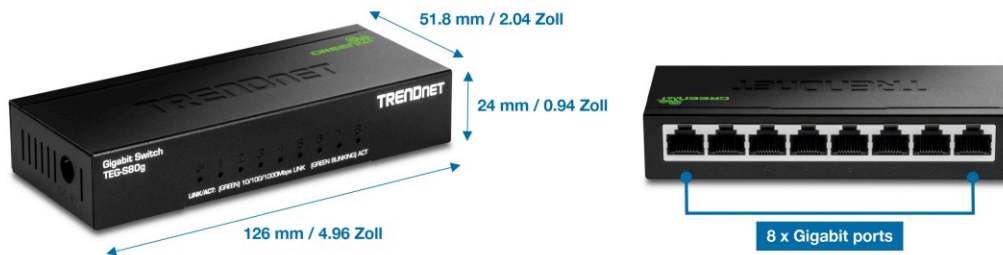

ILLUSTRATION EINES NETWORK