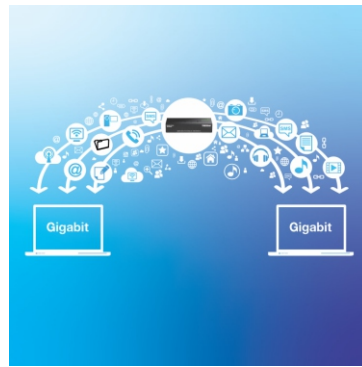

Gigabit-Geschwindigkeit

Acht Gigabit-Ports sorgen für Hochgeschwindigkeits-Netzwerkverbindungen zu Geräten, und die Switching-Kapazität von 16 Gbps ermöglicht einen reibungslosen Datenverkehr, wodurch Traffic-Engpässe vermieden werden.