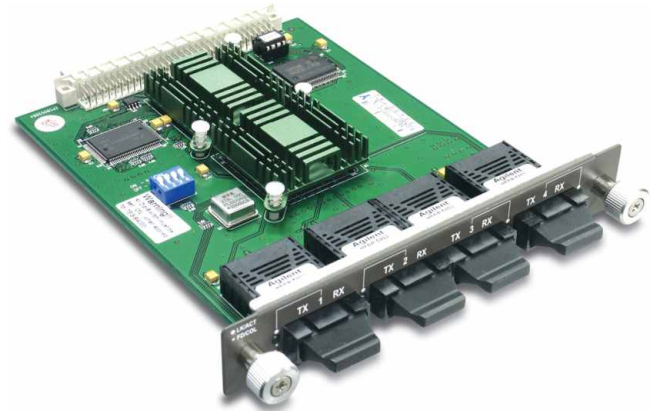

TEG-S4M4FX **4-Port Multimode SC-type 100Base-FX Module**

RELATED PRODUCT

- > **TEG-S4000:**
-Slot Modular Switch
- > **TEG-S4000i:**
4-Slot SNMP Modular Switch
- Modules**
- > **TEG-S4M8T :**
8-Port RJ-45 10/100Mbps Module
- > **TEG-S4M4FX:**
4-Port Multimode SC-type 100Base-FX Module
- > **TEG-S4M4S30:**
4-Port Single-Mode SC-type 100Base-FX Module,
30Km
- > **TEG-S4M8FXM:**
8-Port Multimode MT-RJ type 100Base-FX Module
- > **TEG-S4M1CG:**
1-Port RJ-45 10/100/1000Mbps Copper Gigabit
Module
- > **TEG-S4M1FG:**
1-Port Multimode SC-type 1000Base-SX Fiber
Gigabit Module
- > **TEG-S4M1FGL:**
1-Port Single-Mode SC-type 1000Base-LX Fiber
Gigabit Module, 10K