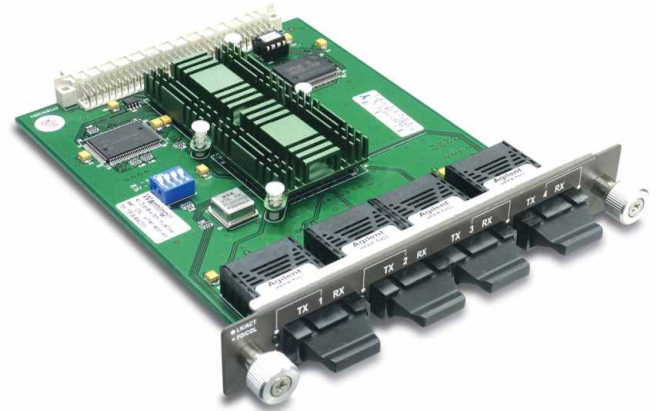

TEG-S4M4FX

Módulo 100Base-FX tipo-SC de 4 puertos con Multimodo

Productos Relacionados

- > **TEG-S4000:**
Conmutador Modular de 4 ranuras
- > **TEG-S4000i:**
Conmutador Modular SNMP de 4 ranuras
- Módulos**
- > **TEG-S4M8TX:** Módulo con 8 puertos RJ-45 a 10/100Mbps
- > **TEG-S4M4FX:** Módulo 100Base-FX tipo-SC de 4 puertos con Multimodo
- > **TEG-S4M4S30:** Módulo 100Base-FX tipo-SC de 4 puertos con Modo-Sencillo, a 30km
- > **TEG-S4M8FXM:** Módulo 100Base-FX tipo MT-EJ de 8 puertos con Multimodo
- > **TEG-S4M1CG:** Módulo Gigabit Cobre con 1 puerto RJ-45 a 10/100/1000Mbps
- > **TEG-S4M1FG:** Módulo Gigabit Fibra 100Base-FX tipo-SC de 1 puerto con Multimodo
- > **TEG-S4M1FGL:** Módulo Gigabit Fibra 100Base-FX tipo-SC de 1 puerto con Modo Sencillo, 10K