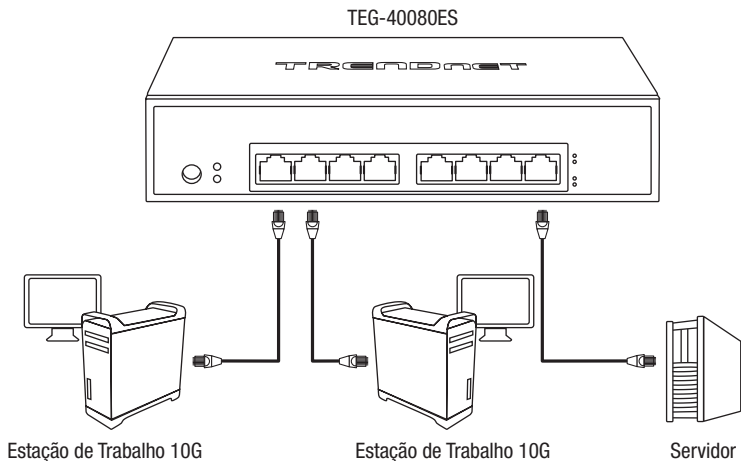

- TEG-40080ES
- Guia de Instalação Rápida
- CD-ROM (Guia do Usuário)
- Cabo de Alimentação Elétrica (12V DC, 3.5A)
- Cabo console RJ-45 para RS-232 (1m / 3.28 pés)
- Kit para Montagem em Rack

Requisitos de Sistema

- Um computador com uma porta Ethernet e navegador da Web
- Rede cabeada

Equipamento Opcional

- Rack 19" Padrão EIA
- Adaptador de rede 10 G PCIe (e.g. TEG-10GECTX)

2. Referência Rápida

3. Instalação de Hardware e Configuração