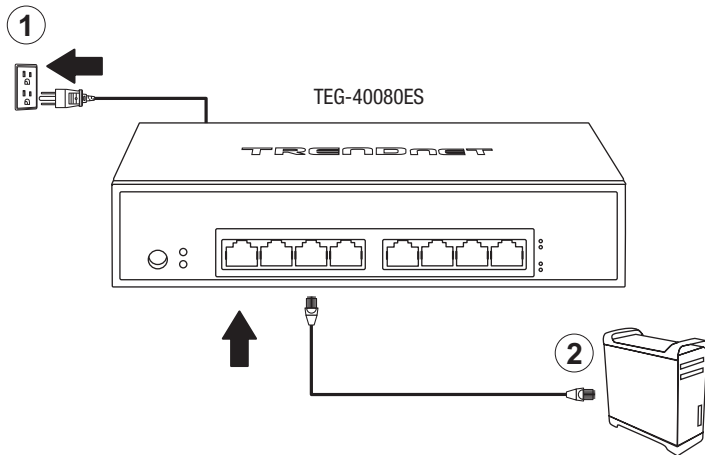

- TEG-40080ES
- Guia de Instalação Rápida
- CD-ROM (Guia do Usuário)
- Cabo de Alimentação Elétrica (12V DC, 3.5A)
- Cabo console RJ-45 para RS-232 (1m / 3.28 pés)
- Kit para Montagem em Rack

Requisitos de Sistema

- Um computador com uma porta Ethernet e navegador da Web
- Rede cabeada

Equipamento Opcional

- Rack 19" Padrão EIA
- Adaptador de rede 10 G PCIe (e.g. TEG-10GECTX)

2. Referência Rápida

3. Instalação de Hardware e Configuração