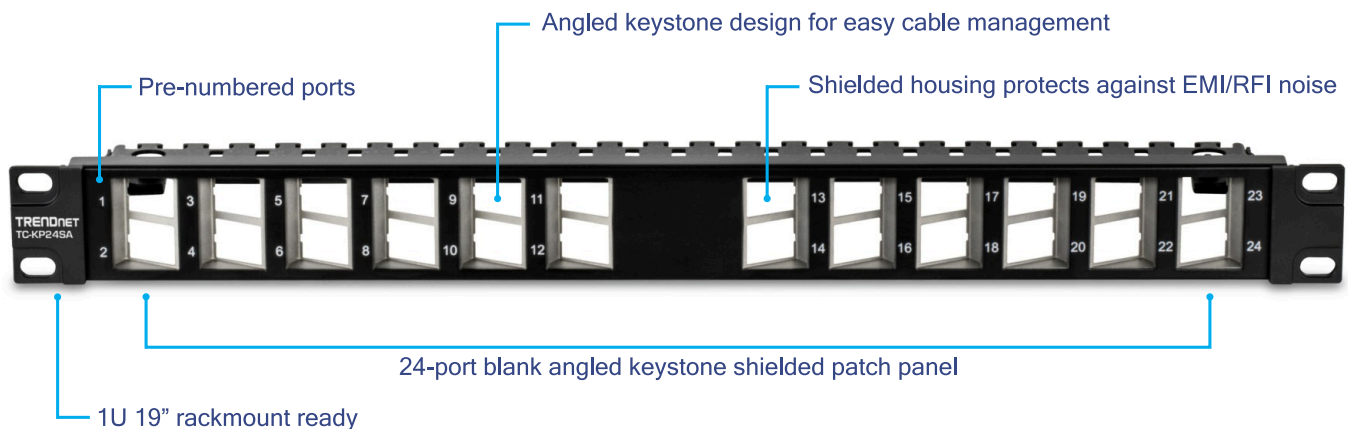

Das leere abgewinkelte geschirmte 1HE-Keystone-Patchpanel von TRENDnet, Modell TC-KP24SA, ist für die Verwendung mit der geschirmten Cat6A Keystone-Buchse (TC-K06C6A) von TRENDnet konzipiert. Zusammen bilden sie eine Patchpanel-Lösung, die für Gigabit- und 10G-Kupfer-Ethernet-Netzwerkanwendungen geeignet ist. Verwenden Sie dieses geschirmte Patchpanel mit geschirmter Cat6A-Verkabelung, die speziell entwickelt wurde, um EMI und Interferenzen zu eliminieren und so Spitzenleistung und Datenintegrität zu gewährleisten.

24 Ports

Das 24-Port Blank Keystone geschirmte 1U Patch-Panel wurde für die Verwendung zusammen mit den Cat6A geschirmten Keystone-Buchsen von TRENDnet konzipiert (separat erhältlich).

Abgewinkeltes Design

Stabiles 19 Zoll 1HE rackmontierbares Gehäuse aus Metall mit abgewinkeltem Keystone-Design für einfaches Kabelmanagement

Konnektivität

Perfekt für Hochgeschwindigkeits-Gigabit- und 10G-Kupfer-Ethernet-Netzwerkanwendungen zusammen mit den geschirmten Cat6A-Keystone-Buchsen von TRENDnet (separat erhältlich).

TECHNISCHE SPEZIFIKATIONEN

Features

- Leeres, geschirmtes STP-Keystone-Patchpanel mit 24 Ports
- 1U 19 Zoll rackmontierbereit
- Vornumerierte Ports
- Erfüllt EIA-310-D Standard
- Zur Verwendung mit Keystone-Buchse TC-K05LC (separat erhältlich)