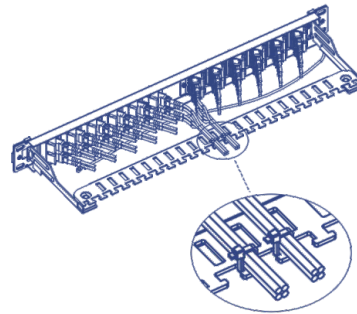

24-Port leeres abgewinkeltes geschirmtes 1HE-Keystone-Patchpanel

TC-KP24SA (v1.0R)

- 24-Port leeres abgewinkeltes geschirmtes Keystone-Patchpanel
- 1U 19 Zoll rackmontierbereit
- Abgewinkeltes Keystone-Design für einfaches Kabelmanagement
- Zur Verwendung mit TRENDnet Keystone-Buchsen TC-K05LC, TC-K06C6A, TC-K25C6BK oder TC-K25C6 (separat erhältlich)
- Geschirmtes Gehäuse schützt vor EMI/RFI Rauschen

Das leere abgewinkelte geschirmte 1HE-Keystone-Patchpanel von TRENDnet, Modell TC-KP24SA, ist für die Verwendung mit der geschirmten Cat6A Keystone-Buchse (TC-K06C6A) von TRENDnet konzipiert. Zusammen bilden sie eine Patchpanel-Lösung, die für Gigabit- und 10G-Kupfer-Ethernet-Netzwerkanwendungen geeignet ist. Verwenden Sie dieses geschirmte Patchpanel mit geschirmter Cat6A-Verkabelung, die speziell entwickelt wurde, um EMI und Interferenzen zu eliminieren und so Spitzenleistung und Datenintegrität zu gewährleisten.

24 Ports

Das 24-Port Blank Keystone geschirmte 1U Patch-Panel wurde für die Verwendung zusammen mit den Cat6A geschirmten Keystone-Buchsen von TRENDnet konzipiert (separat erhältlich).

Abgewinkeltes Design

Stabiles 19 Zoll 1HE rackmontierbares Gehäuse aus Metall mit abgewinkeltem Keystone-Design für einfaches Kabelmanagement

Konnektivität

Perfekt für Hochgeschwindigkeits-Gigabit- und 10G-Kupfer-Ethernet-Netzwerkanwendungen zusammen mit den geschirmten Cat6A-Keystone-Buchsen von TRENDnet (separat erhältlich).