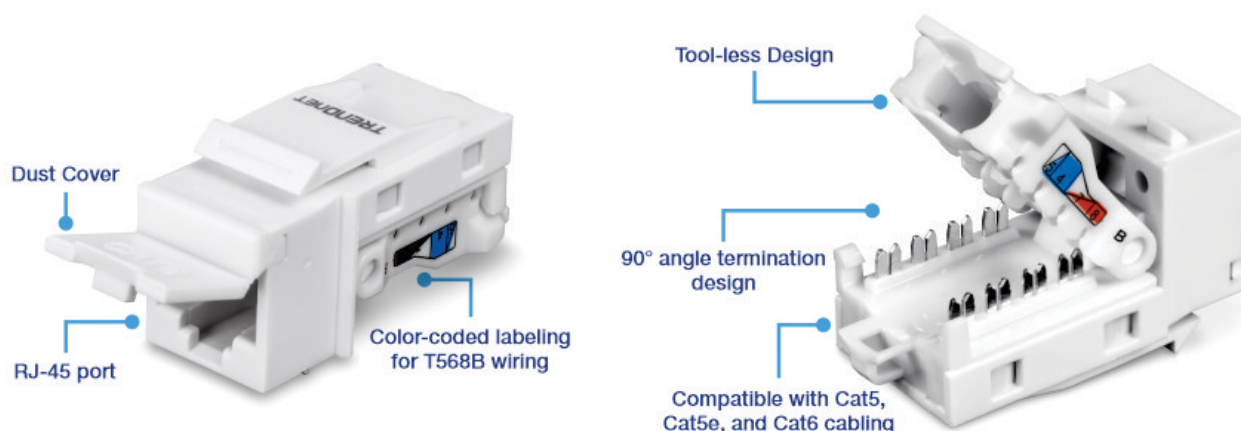

Spinotto Keystone Cat6 – Confezione da 50

TC-K50C6 (v2.0R)

- Confezione da 50 di spinotti keystone tool-less Cat6
- Design di terminazione angolo di 90°
- Cat6 per una connessione stabile a switch in rame Gigabit e 10G
- Compatibile con cablaggio Cat5, Cat5e, e Cat6
- Etichettatura con codifica colori per cablaggio T568B
- Contatti placcati in oro per una migliore conduttività e resistenza alla corrosione
- Include cappucci RJ-45 per coprire le porte inutilizzate
- Utilizzare con pannello patch keystone TC-KP24 (venduto separatamente)

Lo Spinotto Keystone Cat6 di TRENDnet - Confezione da 50, modello TC-K50C6 include cinquanta spinotti keystone Cat6 per l'uso con pannello patch keystone vuoto TC-KP24 di TRENDnet. Ciascun spinotto keystone fornisce fino a una velocità di 10Gbps su 55m (180 ft.) di cablaggio Ethernet Cat6. Questi spinotti keystone Cat6 presentano un comodo design tool-less con separazione dei fili per una facile terminazione del cavo.

Tappi per porte RJ-45

Include cappucci RJ-45 per coprire le porte inutilizzate

Comoda codifica-colori

Etichettatura con codifica colori per cablaggio T568B

Compatibilità

Funziona con pannelli patch keystone vuoti e con piastre a parete

Confezione da 50

Include cinquanta spinotti keystone Cat6 per l'uso con pannello patch keystone vuoto TC-KP24 di TRENDnet

SPECIFICHE

Caratteristiche

- Confezione da 50 di spinotti keystone tool-less Cat6
- Design di terminazione angolo di 90°
- Cat6 per una connessione stabile a switch in rame Gigabit e 10G
- Etichettatura con codifica colori per cablaggio T568B
- Contatti placcati in oro per una migliore conduttività e resistenza alla corrosione
- Utilizzare con pannello patch keystone TC-KP24 (venduto separatamente)