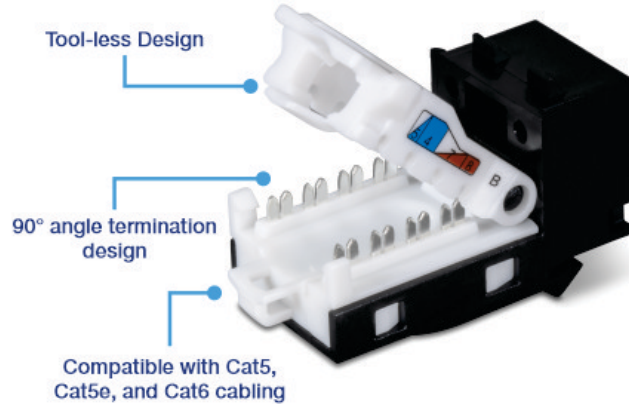

Cat6 Keystone Jack da TRENDnet - pacote de 25, modelo TC-K25C6, inclui vinte e cinco jacks Keystone Cat6 para uso com o patch panel vazio TC-KP24 da TRENDnet. Cada conector keystone fornece velocidades de até 10Gbps em 55m (180 pés) de cabeamento Ethernet Cat6. Esses conectores keystone Cat6 apresentam um design sem ferramentas com separação de fios para fácil terminação de cabos.

CARACTERÍSTICAS

Desempenho Cat6

Cada conector keystone fornece velocidades de até 10Gbps em 55m (180 pés) de cabeamento Ethernet Cat6

Design sem ferramentas

Design sem ferramentas com separação de fios para fácil instalação

Tampas de porta RJ-45

Inclui tampas RJ-45 para cobrir portas não utilizadas

Codificação de Cores

Rotulo com código de cores para fiação T568B

Compatibilidade

Capacidade de comutação de 16Gbps

Pacote de 25

Inclui vinte e cinco conectores keystone pretos Cat6 para uso com o patch panel vazio TC-KP24 da TRENDnet

ESPECIFICAÇÕES

Features

- Pacote de 25 tomadas Keystone Cat6 sem ferramentas
- Design com ângulo de terminação de 90°
- Cat6 com suporte para conexão estável com switches Gigabit & 10G de cobre
- Rotulo com código de cores para fiação T568B
- Contatos banhados a ouro para melhorar a condutividade e a resistência à corrosão
- Use com o patch panel vazio TC-KP24 (vendido separadamente)