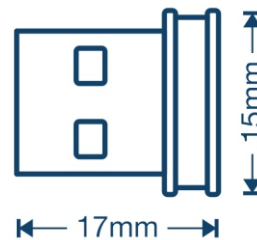

Bluetooth 5.0

Передавайте файлы с компьютера на телефон с поддержкой Bluetooth и обратно, одновременно подключаясь к гарнитуре Bluetooth.

Сtereo и Аудио

Оцените высококачественный стереозвук с поддержкой расширенного профиля распространения звука (A2DP).

Ультра-компактный дизайн

Ультра-компактный дизайн выступает на расстоянии менее трех восьмых дюйма (9 мм) от края вашего компьютера.