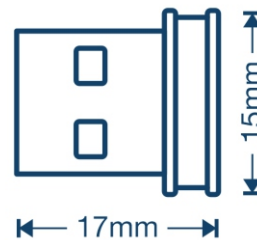

Design ultracompacto

O design ultracompacto estende-se a menos de três oitavos de polegada (9 mm) da borda do computador.

Compatível com Bluetooth de baixa energia (BLE) com velocidades de até 2Mbps

Rádio Classe I Bluetooth® 5.0 com alcance de 100 m (328 pés)

- Barramento USB Alimentado
- Consumo máximo: 0,22W

Temperatura de operação

- 0° - 40° C (32 – 104° F)

Dimensão

- 14,9 x 17,4 x 7,1mm (0,58 x 0,68 x 0,28 pol.)

Peso

- 1,8g (0,06 oz)

Certificações