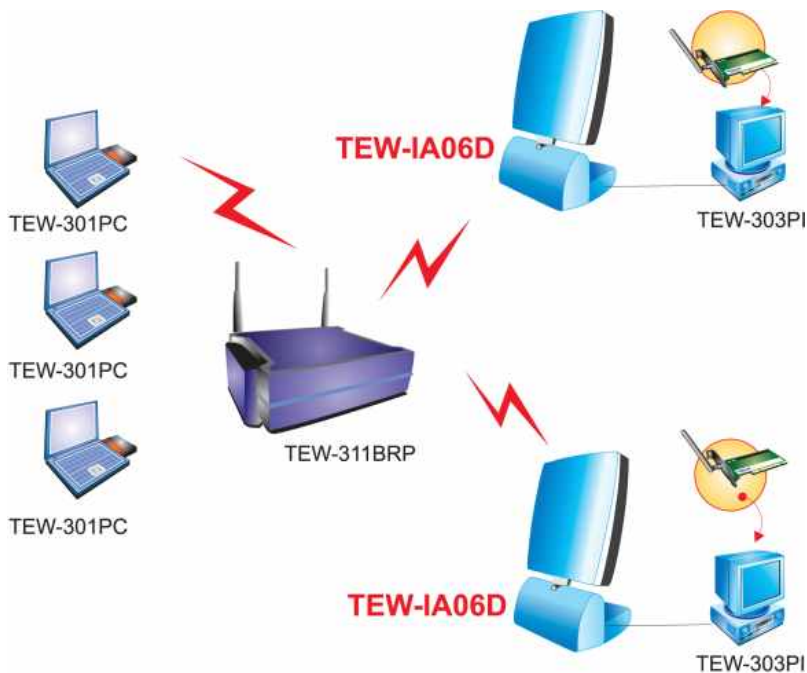

TEW-IA06D *Antenne Directionnelle (intérieur) 6.0 dBi*

L'Antenne Directionnelle TEW-IA06D de TRENDnet apporte plus de puissance et une distance de couvrage plus longue pour vos besoins en réseau Sans Fil. En tant qu'antenne optionnelle pour votre Standard Sans Fil IEEE 802.11b 2.4GHz 11Mbps des équipements de réseaux, elle améliore la force et qualité du signal et augmente l'aire de couvrage. Conçue pour le TEW-203PI, TEW-210APB, et TEW-211BRP, vous pouvez tout simplement poser l'antenne sur une surface ou le viser sur un mur. Libérer la puissance de vos produits Sans Fil avec l'antenne TEW-IA06D de TRENDnet.

Caractéristiques

TEW-IA06D

Antenne Directionnelle (intérieur) 6.0 dBi

Spécifications

Taux de Fréquence:

- 2400 MHz - 2500MHz

Aire de couverture:

- 6.0 dBi

Ratio de face au dos:

- 12 dBi

Puissance de Manipulation:

- 20 W (cw)

Impédance:

- 50 Ohms

Connecteur:

- prise MMCX

Câble:

- ULA-316 ; 100cm

Poids:

- 110 GW

Température:

- -10°C ~ 55° C

Humidité:

- 395% at 25° C