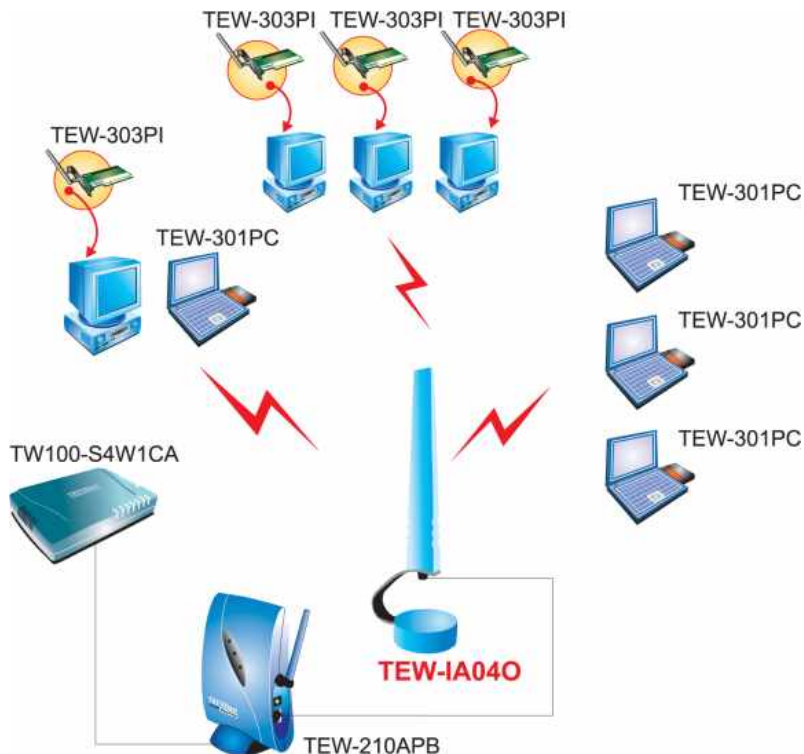

TEW-IA040 Antenne Circulaire (intérieur) 4.0 dBi

L'Antenne Circulaire TEW-IA040 de TRENDnet apporte plus de puissance et une plus longue distance pour votre réseau Sans Fil. En tant qu' Antenne optionnelle pour votre Standard Sans Fil IEEE 802.11b 2.4GHz 11Mbps des équipements de réseaux, elle améliore la force et qualité du signal et augmente l'aire de couverture. Conçue pour le TEW-203PI, TEW-210APB, et TEW-211BRP, vous pouvez tout simplement poser l'antenne sur une surface ou le viser sur un mur. Libérer la puissance de vos produits Sans Fil avec l'antenne TEW-IA040 de TRENDnet.

Solution de Réseaux

TEW-IA040

Antenne Circulaire (intérieur) 4.0 dBi

Spécifications

Taux de Fréquence:

- 2400 MHz - 2500MHz

Aire de couverture:

- 4.0 dBi

VSWR: 2.0 :

- 1 Max.

Polarisation:

- Linéar, vertical

HPBW / horizontal:

- 360

HPBW / vertical:

- 40

Puissance de manipulation:

- 20 W (cw)

Impedance:

- 50 Ohms

Connecteur: X7 :

- prise RMMCX A1 : prise SMA

Câble:

- RG-316; 100cm