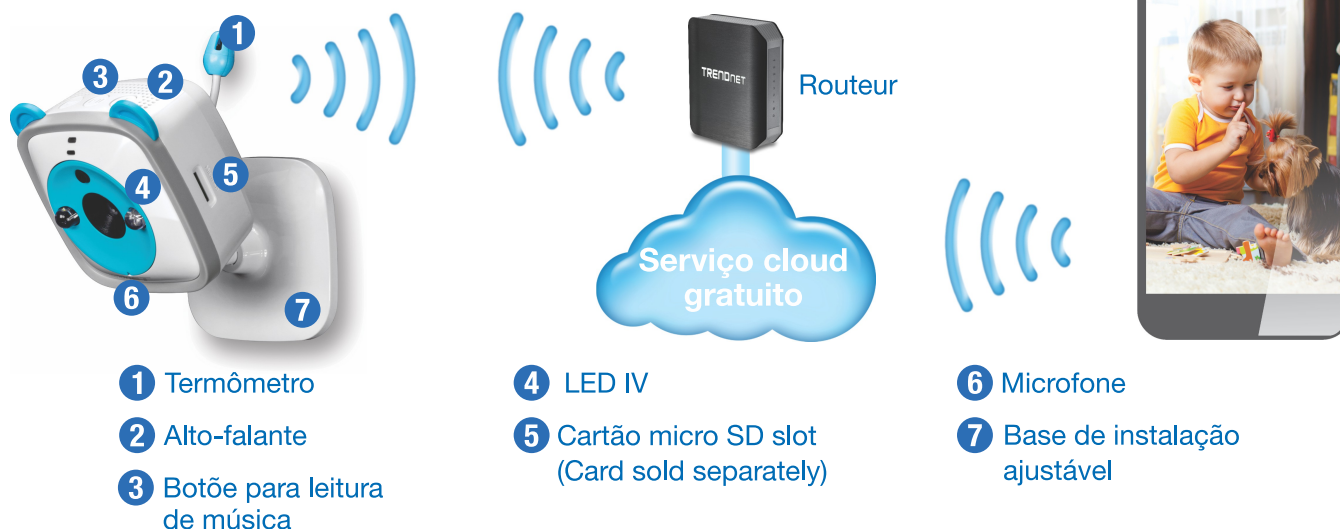

Projeto de rede