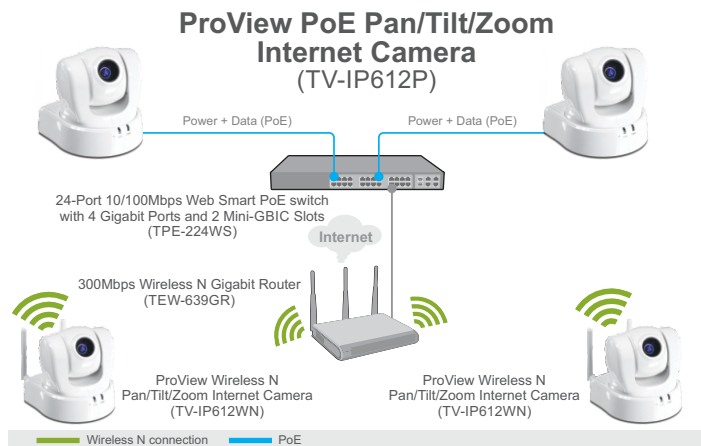

Наклонно-поворотная Wi-Fi IP-камера (PTZ) серии ProView TV-IP612WN (V1.0R)

Х а р а к т е р и с т и к и

У с т а н о в к и

Настройка видео	• Encoding type: MPEG - Разрешающая способность: up to 704 x 576, 352 x 288, 176 x144 - Максимальная частота кадров: 30fps - Качество : низко, удовлетворительно, стандарт, хорошо, прекрасно • Encoding type: MPEG-4 - Разрешающая способность: up to 704 x 576, 352 x 288, 176 x144 - Максимальная частота кадров: 30fps - Качество : низко, удовлетворительно, стандарт, хорошо, прекрасно • Encoding type: H.264 - Разрешающая способность: up to 704 x 576, 352 x 288, 176 x144 - Максимальная частота кадров: 30fps - Фиксированный битрейт: до 2М
Запись	• Разрешение: Отдельная настройка разрешения (до 4 профилей) • Требуемые хранения: 32 Мб (минимум на профиле) • Тип записи: на основе события (датчик движения и триггер цифрового входа), постоянный, по расписанию
Снимок экрана	• Триггерное событие: датчик движения или цифровой входной сигнал • Реакция: послать тревожный сигнал по емэйлу и/или по FTP • Снимки экрана в реальном времени
Установки порта	• HTTP порт: 80 (заводская установка) • RTSPпорт: 554 (заводская установка)
Динамический DNS	• Да
Время	• Синхронизируйте с сервером NTP или установите время и дату вручную

NETWORKING SOLUTIONS

С о д е р ж и м о е у п а к о в к и

- TV-IP612WN
- CD-ROM (руководство пользователя и служебная программа)
- Краткое рук-во по уст. на нескольких языках
- Категория 5 кабель Ethernet (1.5 м)
- Сетевой адаптер (12V, 1.5 A)
- Монтажный комплект для камеры
- AV-кабель (25 см / 10,5 дюймов)

Пр о д у к т ы и з э т о й с е р и и

TV-IP612P	Наклонно-поворотная PoE IP-камера (PTZ) серии ProView
TEW-639GR	Маршрутизатор беспроводных сетей Wireless N Gigabit 300 Мбит/с
TEW-673GRU	300 Мбит/сек двухдиапазонный Wireless Nгигабитовыймаршрутизатор

CONTACT INFORMATION

TRENDnet®

20675 Manhattan Place, Torrance, CA 90501 USA

Tel: 1-310-961-5500

Fax: 1-310-961-5511

Web: www.trendnet.com

Email: sales@trendnet.com

1-888-326-6061