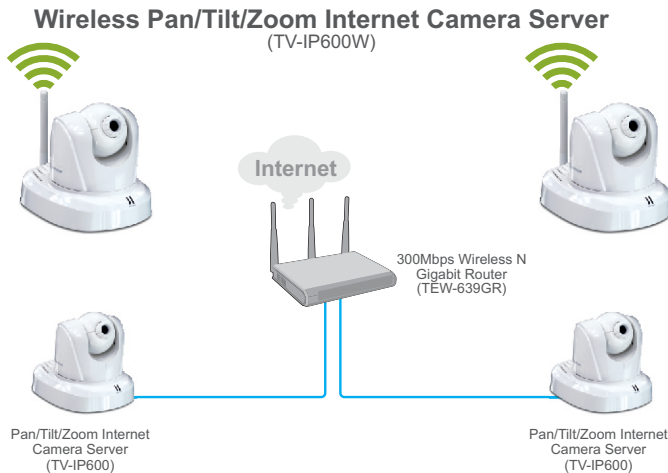

Наклонно-поворотная Wi-Fi IP-камера (PTZ) серии ProView TV-IP600W (v1.0R)

Характеристики

Установки	
Изображение	• Режимы: яркость, контраст, подавление шума, насыщенность, четкость, баланс белого, переключение, зеркало (горизонтальное и вертикальное), черное/белое
Видео	• Encoding type: MJPEG • Разрешающая способность: 640 x 480, 640 x 480, 320 x 240
Запись	• Частота кадров: 1, 5, 7, 15, 20, Auto • компрессии: 5 уровней • Тип записи: Обнаружение движения постоянно, по расписанию, или по программе
Установки порта	• HTTP порт: 80 (заводская установка)
Цифровой зум	• 4x
Динамический DNS	• Да
Время	• Синхронизируйте с сервером NTP или установите время и дату вручную
SMTP	• Поддерживает SMTP - почту

* Рекомендуется подключать к камере одновременно до 8~10 пользователей

NETWORK SOLUTIONS

Содержимое упаковки

- TV-IP600W
- CD-ROM (руководство пользователя и служебная программа)
- Краткое рук-во по уст. на нескольких языках
- Категория 5 кабель Ethernet (1.5 м)
- Сетевой адаптер (12V, 1.5 A)
- Монтажный комплект для камеры

Продукты из этой серии

TEW-639GR	Маршрутизатор беспроводных сетей Wireless N Gigabit 300 Мбит/с
TS-S402	2-секционный корпус для сетевого хранилища SATA I/II (диск 3,5")
TV-H400	Защитный купол для наружного применения с вентилятором и обогревателем

CONTACT INFORMATION

TRENDnet®

20675 Manhattan Place, Torrance, CA 90501 USA

Tel: 1-310-961-5500

Fax: 1-310-961-5511

Web: www.trendnet.com

Email: sales@trendnet.com

1-888-326-6061