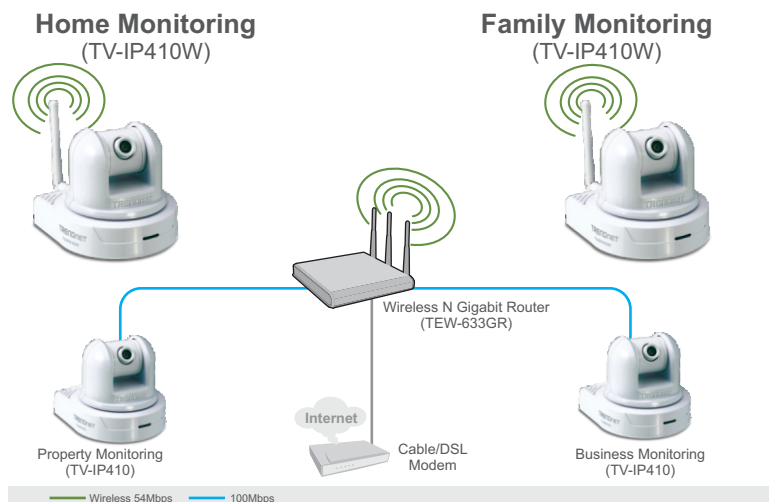

Беспроводная Интернет камера-сервер с возможностью поворота в горизонтальной и вертикальной плоскости TV-IP410W (A1.0R)

SPECIFICATIONS

Системные требования (ПО SecurView™)	
CPU	• Pentium 4 1ГГц или более
Размер памяти	• 512MB или больше
Разрешение	• 1024 X 768 или больше
Поддерживаемые ОС	• Windows 2000/XP/Vista/Windows 7
Физическая среда	
Габариты	• 115 x 110 x 105 mm (4.53 x 4.33 x 4.13 in.)
Вес	• 335g (12.4oz.)
Питание	• Внешний силовой адаптер, 12В пост. тока, (3.5mm)
Потребляемая мощность	• 9 Вт (макс.)
СИД	• Питание (оранжевый), Связь (зеленый), LED enable/ disable support
Температура	• При работе: 0° C ~45° C (32° F ~113° F) • Хранение: -10° C ~-60° C (14° F ~ 140° F)
Wireless	
Стандарты	• IEEE 802.11b/g
безопасность	• 64/128-bit WEP, WPA-PSK, WPA2-PSK (TKIP/AES)
Антенна	• Отсоединяемый разъем Reverse SMA 2dBi
Другое	
GPIO	• 1 вход и 1 выход

Сетевое решение

Содержимое упаковки

- TV-IP410W
- Руководство по быстрой установке
- CD-ROM (утилиты и руководство пользователя)
- Кабель Cat.5 Ethernet (1,8 м / 5,9 фута)
- Адаптер источника питания (12VDC, 1.5A)
- Адаптер GPIO
- Комплект для монтажа

Продукты из этой серии

TV-IP410	Интернет камера-сервер с возможностью поворота в горизонтальной и вертикальной плоскости
TV-IP422	Интернет камера-сервер с поддержкой дневного и ночного видения, поворотом в горизонтальной/вертикальной плоскости и двухсторонней аудиосвязью
TV-IP422W	Беспроводная Интернет камера-сервер с поддержкой дневного и ночного видения, поворотом в горизонтальной/вертикальной плоскости и двухсторонней аудиосвязью

ИНФОРМАЦИЯ КАСАТЕЛЬНО ЗАКАЗОВ

TRENDnet®

20675 Manhattan Place, Torrance, CA 90501 USA
Tel: 1-310-961-5500
Fax: 1-310-961-5511
Web: www.trendnet.com
Email: sales@trendnet.com

Заказ можно сделать по телефону:

1-888-326-6061