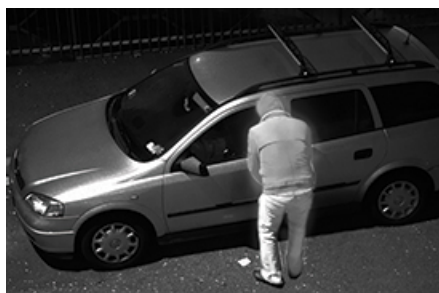

Внутренняя / Наружная 4 Мп сетевая камера день / ночь с поддержкой PoE

TV-IP314PI (v1.1R)

- Разрешение 4 Мп HD
- Защита от погодных условий, класс IP66
- Ночное видение до 30 м (100 фут.)
- Экономия на установке, используя технологию питания через Ethernet (PoE)
- Запись и отправка уведомлений по электронной почте при обнаружении движения
- Баланс изображения по расширенному динамическому диапазону
- Поддержка ONVIF и IPv6

Внутренняя / Наружная 4 Мп сетевая камера день / ночь с поддержкой PoE, модель TV-IP314PI, обеспечивает четкое ночное видение с разрешением 4 мегапикселя в полной темноте на расстоянии до 30 м (100 футов). Эта сверхкомпактная камера функционирует круглый год даже в экстремальных условиях благодаря защищенному корпусу класса IP66. С помощью идущего в комплекте профессионального программного обеспечения вы можете управлять камерами TRENDnet в количестве до 32 штук или загрузите беспроводное мобильное приложение для iOS® или Android™.

Power over Ethernet (PoE)

PoE обеспечивает экономию средств и легкость установки этой компактной цилиндрической камеры в нужном месте.

Видеонаблюдение в разрешении HD днем и ночью

Запись качественного 4-мегапиксельного видео с частотой 20 кадр/с в формате сжатия H.264+ (2 Мп 1080р при 30 кадр/с) и 30-метровый радиус ночного видения гарантируют 24-часовое наблюдение.