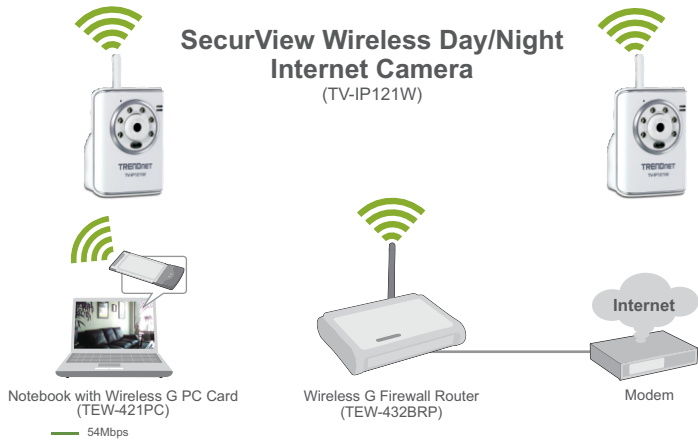

SecurView Wireless Day/Night Internet Camera TV-IP121W [A1.0R]

Solution de Réseaux

Contenu de l'emballage

- TV-IP121W
- Guide d'installation rapide en plusieurs langues
- CD-ROM (guide de l'utilisateur et utilitaire)
- Cat.5 câble Ethernet (1.8m/5.9ft)
- Kit de montage
- Adaptateur secteur (5V DC, 2.5A)

Produits en relation

TV-H110	Outdoor Camera Enclosure with Fan and Heater
TV-IP422W	Serveur de caméra Internet sans fil jour/nuit Pan & Tilt (panoramique vertical/horizontal) avec son bidirectionnel
TV-IP312W	Serveur de caméra Internet jour/nuit sans fil avec son bidirectionnel

Information pour commander

TRENDnet

20675 Manhattan Place, Torrance, CA 90501 USA

Tel: 1-310-961-5500

Fax: 1-310-961-5511

Web: www.trendnet.com

Email: sales@trendnet.com

Pour commander, merci d'appeler au:

1-888-326-6061