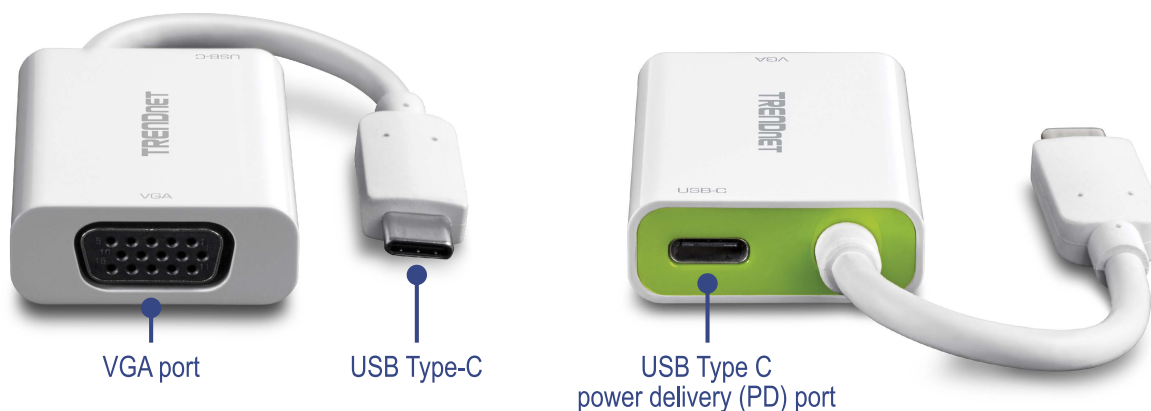

Adaptador USB-C para VGA 1080p HD Monitor com entrega de energia, o modelo TUC-VGA2 da TRENDnet, acrescenta um display HD a um notebook com USB-C. Espelha a tela de seu notebook para uma HDTV ou monitor, oferecendo a experiência de vídeo sem falhas com o USB-C para uma conexão VGA. A porta de fornecimento de energia USB-C permite-lhe carregar um notebook USB-C compatível com o carregador original, ao mesmo tempo usando VGA.

VGA

Compatível com display 1080p HD, com uma resolução máxima de até 1920 x 1200 a 60 Hz

Porta de Alimentação

Porta de entrega de energia USB-C permite você carregar um notebook USB-C compatível com o carregador original, ao mesmo tempo usando VGA

Cabo integrado

Cabo flexível de 10.1 cm (4 pol.) USB-C, atende a maioria dos cenários de instalação

Projeto de rede

Resolução

Até 1920 x 1200 a 60 Hz

Configuração fácil

Instalação simples em minutos

Design compacto

Recupere o espaço de área de trabalho e reduza a desordem com este design compacto

Conector Flexível

Cabo flexível anexado de 10.1 cm (4 pol.) USB-C, atende a maioria dos cenários de instalação.

Entrega de Energia