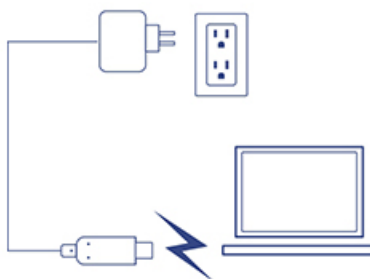

Porta de Alimentação

Porta de entrega de energia USB-C permite você carregar um notebook USB-C compatível com o carregador original, ao mesmo tempo usando VGA