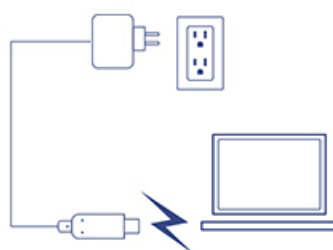

Port d'alimentation électrique

Le port d'alimentation électrique USB-C vous permet de charger un notebook compatible USB-C avec le chargeur original tout en utilisant simultanément le HDMI