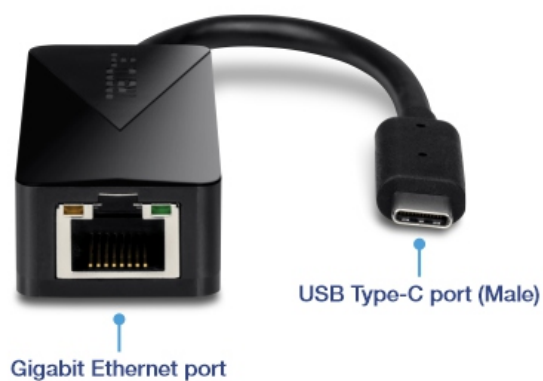

Adaptador USB 3.1 Tipo-C para Gigabit Ethernet

TUC-ETG (v3.0R)

- USB 3.1 Type-C connection interface
- Suporta velocidades de conexão 10/100/1000Mbps
- Compartilhar dados, música, filmes e muito mais
- O design compacto é ideal para ambientes profissionais e usuários
- Suporta Wake on LAN (Modo de suspensão)
- Compatível com os Suporte ao Nintendo Switch™, Windows® e Mac®

O TUC-ETG é um adaptador de rede USB de alta velocidade que lhe permite conectar-se facilmente a uma rede gigabit a partir de um computador desktop, MacBook® ou notebook com porta USB tipo C. Compatível com uma porta USB Tipo-C e compatível com as velocidades USB 3.1, 2.0 e 1.1, você pode compartilhar arquivos e impressoras e obter acesso à Internet de banda larga.

O adaptador USB 3.1 Tipo-C para Gigabit Ethernet da TRENDnet, modelo TUC-ETG, está equipado com uma porta 1000BASE-T RJ-45 que fornece velocidades gigabit capazes de até 1Gbps sobre o cabeamento de rede existente. Este adaptador USB gigabit apresenta uma interface USB-C que se conecta facilmente a um notebook, computador desktop ou Nintendo Switch™ para conectividade de rede de alta velocidade. O design compacto de baixo perfil é ideal para usuários e profissionais em movimento.

O design compacto de baixo perfil é ideal para usuários e profissionais em movimento

Cabo integrado

Características do cabo USB 3.1 (Tipo-C) de 12,7 cm (5 pol.) integrado

Alimentado por USB

Não requer adaptador de energia - este adaptador compacto é alimentado via USB