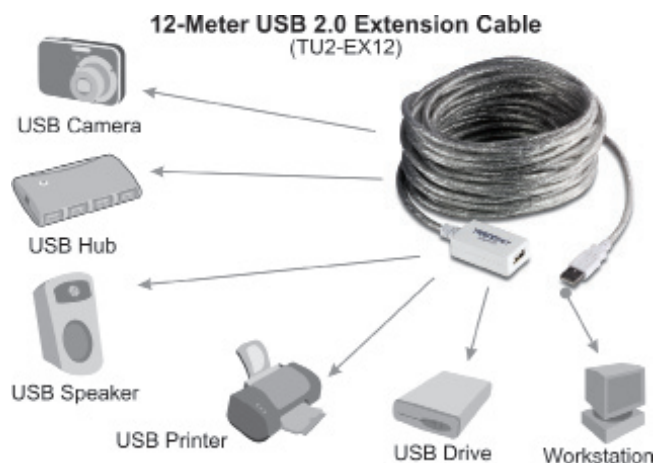

Cable de extensión USB 2.0 de 12 metros

TU2-EX12(V1.0R)

Especificaciones

HARDWARE

Interfaz	• Compatible con USB 2.0 , 1.1 y 1.0 (puertos tipo A)
Velocidad de transmisión de datos	• Alta velocidad: 480Mbps • Plena velocidad: 12Mbps • Baja velocidad: 1,5Mbps
Conector	• USB tipo A macho a hembra
Longitud del cable	• 12 metros (39 pies)
Distancia máxima	• 36 metros (118 pies)
Peso	• 430 g (15.2 oz.)
Temperatura	• Operación: 0°C ~ 60°C (32°F ~ 140°F) • Almacenamiento: -20°C ~ 85°C (-4°F ~ 185°F)
Humedad	• Max. 90% (sin-Condensing)
Certificación	• CE, FCC

NETWORKING SOLUTIONS

Contenido del paquete

TU2-EX12

QIG multilingüe

• Productos Relacionados

TU2-400E

Concentrador USB de 4-puertos

CONTACT INFORMATION

TRENDnet

20675 Manhattan Place, Torrance, CA 90501 USA

Tel: 1-310-961-5500

Fax: 1-310-961-5511

Web: www.trendnet.com

Email: sales@trendnet.com

1-888-326-6061