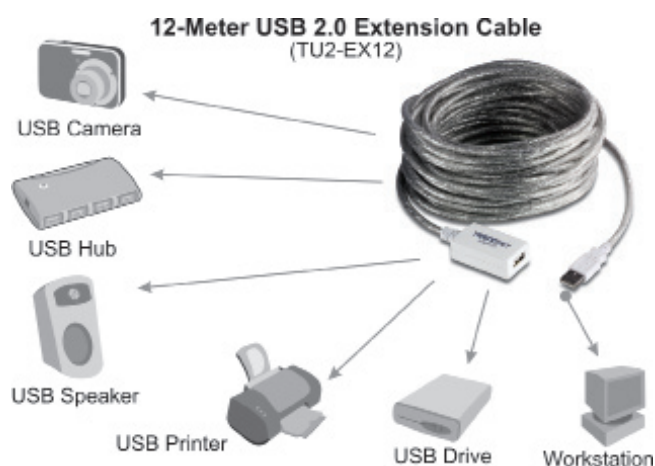

Prolunga USB 2.0 da 12 metri

TU2-EX12(V1.0R)

Specifiche

HARDWARE

Interfaccia	• Compatibile con USB 2.0 , 1.1, 1.0 (Tipo A)
Velocità dati	• Alta: 480Mbps • Completa: 12Mbps • Bassa: 1.5Mbps
Connettore	• Maschio USB tipo A - femmina
Lunghezza cavo	• 12 meters (39 feet)
Distanza max	• 36 meters (118 feet)
Pesp	• 430 g (15.2 oz.)
Temperatura	• Funzionamento: 0° ~ 40° C (32° ~ 104° F) • Stoccaggio: -20° ~ 85° C (-4° ~ 185° F)
Umidità	• 90% max. (senza condensa)
Certificazione	• CE, FCC

NETWORKING SOLUTIONS

Contenuto della confezione

TU2-EX12

Guida di installazione rapida multi-lingue

Prodotti correlati

TU2-400E

Hub USB a 4 Porte

CONTACT INFORMATION

TRENDnet

20675 Manhattan Place, Torrance, CA 90501 USA

Tel: 1-310-961-5500

Fax: 1-310-961-5511

Web: www.trendnet.com

Email: sales@trendnet.com

1-888-326-6061